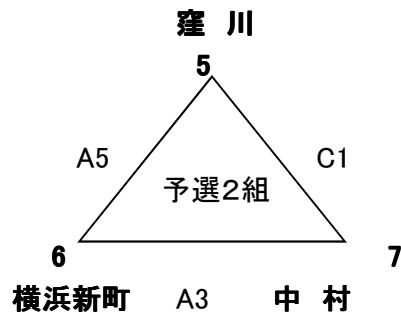

| 2日目 | | | |
|-----|--------|---|--------|
| C3 | 鴨田 | — | はりまや橋A |
| C4 | 秦ウイング | — | 野市 |
| C5 | 鴨田 | — | はりまや橋B |
| C6 | 秦ウイング | — | はりまや橋B |
| C7 | はりまや橋A | — | 野市 |

女子の部

24日 体育館 8:30開場

予選リーグ

A・B・Cコート 結の丘ドーム体育館 D・Eコート 北川小学校体育館
 各組上位2チームが1部決勝トーナメント進出
 各組下位2チームが2部決勝トーナメント進出

試合組合せ・結果

| 予選1組 | | | |
|------|----|---|----|
| B1 | 鴨田 | — | 高須 |
| B3 | 朝風 | — | 野市 |
| B5 | 鴨田 | — | 朝風 |
| B7 | 野市 | — | 高須 |

| 予選2組 | | | |
|------|-------|---|-------|
| D2 | 十市小 | — | 秦ウイング |
| D3 | 旭 | — | はりまや橋 |
| D4 | 十市小 | — | 旭 |
| D5 | はりまや橋 | — | 秦ウイング |

混合の部

24日 体育館 8:30開場

予選リーグ A・B・Cコート 結の丘ドーム体育館

各組上位2チームが1部決勝トーナメント進出

1組下位2チーム・2・3組1チームが2部決勝トーナメント進出

試合組合せ・結果

| 予選1組 | | | |
|------|------|---|------|
| A1 | 十津 | — | 大津 |
| A2 | TOSA | — | 伊与喜 |
| A4 | 十津 | — | TOSA |
| A6 | 伊与喜 | — | 大津 |