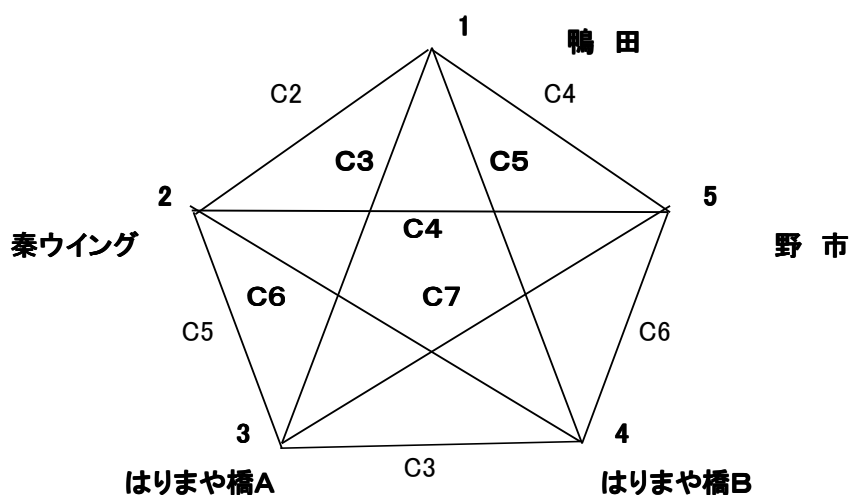

第39回高知県小学生バレーボール夏季選手権大会

高知県小学生バレーボールページ <http://k-volley.sakura.ne.jp/hoge/junior/>

令和6年8月24日～25日

24日 08:30開場

25日 08:30開場

開会式 9:00予定 試合開始 開会式終了30分後

試合会場 2日間共 結の丘ドーム体育館 A・B・Cコート

北川小学校体育館 D・Eコート 田野町体育センター体育館 F・Gコート

選手宣誓 結の丘ドーム 大津 北川小学校 十市小 田野町体育センター 窪川
指導者の誓い 鴨田男子 大会使用球 ミカサ

男子の部 決勝リーグ 結の丘ドーム体育館

1日目細字 2日目太字

試合組合せ・結果

1日目			
C2	鴨田	—	秦ウイング
C3	はりまや橋A	—	はりまや橋B
C4	鴨田	—	野市
C5	秦ウイング	—	はりまや橋A
C6	はりまや橋B	—	野市

2日目			
C3	鴨田	—	はりまや橋A
C4	秦ウイング	—	野市
C5	鴨田	—	はりまや橋B
C6	秦ウイング	—	はりまや橋B
C7	はりまや橋A	—	野市