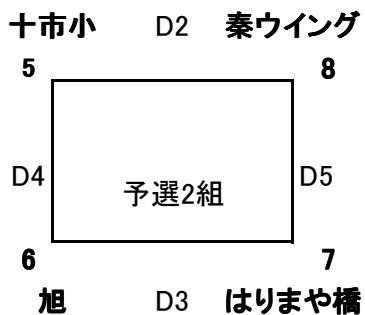

選手宣誓 結の丘ドーム 大津 北川小学校 十市小 田野町体育センター 窪川
 指導者の誓い 鴨田男子 大会使用球 ミカサ

男子の部 決勝リーグ 結の丘ドーム体育館

1日目細字 2日目太字

試合組合せ・結果

| 1日目 | | | |
|-----|--------|---|--------|
| C2 | 鴨田 | — | 秦ウイング |
| C3 | はりまや橋A | — | はりまや橋B |
| C4 | 鴨田 | — | 野市 |
| C5 | 秦ウイング | — | はりまや橋A |
| C6 | はりまや橋B | — | 野市 |

| 2日目 | | | |
|-----|--------|---|--------|
| C3 | 鴨田 | — | はりまや橋A |
| C4 | 秦ウイング | — | 野市 |
| C5 | 鴨田 | — | はりまや橋B |
| C6 | 秦ウイング | — | はりまや橋B |
| C7 | はりまや橋A | — | 野市 |

女子の部

24日 体育館 8:30開場

予選リーグ

A・B・Cコート 結の丘ドーム体育館 D・Eコート 北川小学校体育館
 各組上位2チームが1部決勝トーナメント進出
 各組下位2チームが2部決勝トーナメント進出