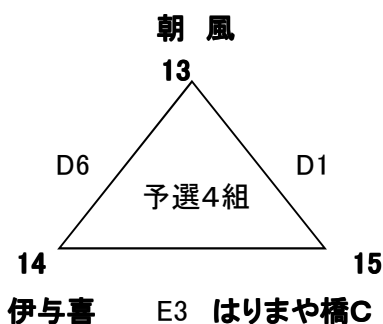

低学年の部

24日 体育館 8:30開場

予選リーグ D・Eコート 北川小学校体育館 F・Gコート 田野町体育センター体育館
各組上位2チームが1部決勝トーナメント進出
各組下位2チームが2部決勝トーナメント進出

試合組合せ・結果

予選1組			
F1	鴨田B	—	野市女子2
F2	秦ウイング	—	芸西
F3	鴨田B	—	秦ウイング
F4	芸西	—	野市女子2

予選2組			
G1	鴨田A	—	窪川
G2	第四	—	野市女子1
G3	鴨田A	—	第四
G4	野市女子1	—	窪川

予選3組			
E1	三和	—	中村
E2	はりまや橋D	—	野市混合
E4	三和	—	はりまや橋D
E5	野市混合	—	中村

予選4組			
D1	朝風	—	はりまや橋C
E3	伊与喜	—	はりまや橋C
D6	朝風	—	伊与喜