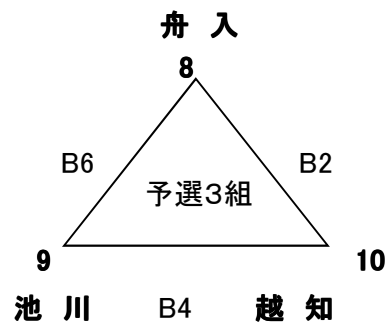

| 2日目 | | | |
|-----|--------|---|--------|
| C3 | 鴨田 | — | はりまや橋A |
| C4 | 秦ウイング | — | 野市 |
| C5 | 鴨田 | — | はりまや橋B |
| C6 | 秦ウイング | — | はりまや橋B |
| C7 | はりまや橋A | — | 野市 |

女子の部

24日 体育館 8:30開場

予選リーグ

A・B・Cコート 結の丘ドーム体育館 D・Eコート 北川小学校体育館
 各組上位2チームが1部決勝トーナメント進出
 各組下位2チームが2部決勝トーナメント進出

試合組合せ・結果

| 予選1組 | | | |
|------|----|---|----|
| B1 | 鴨田 | — | 高須 |
| B3 | 朝風 | — | 野市 |
| B5 | 鴨田 | — | 朝風 |
| B7 | 野市 | — | 高須 |

| 予選2組 | | | |
|------|-------|---|-------|
| D2 | 十市小 | — | 秦ウイング |
| D3 | 旭 | — | はりまや橋 |
| D4 | 十市小 | — | 旭 |
| D5 | はりまや橋 | — | 秦ウイング |

混合の部

24日 体育館 8:30開場

予選リーグ A・B・Cコート 結の丘ドーム体育館

各組上位2チームが1部決勝トーナメント進出

1組下位2チーム・2・3組1チームが2部決勝トーナメント進出

試合組合せ・結果

| 予選1組 | | | |
|------|------|---|------|
| A1 | 十津 | — | 大津 |
| A2 | TOSA | — | 伊与喜 |
| A4 | 十津 | — | TOSA |
| A6 | 伊与喜 | — | 大津 |