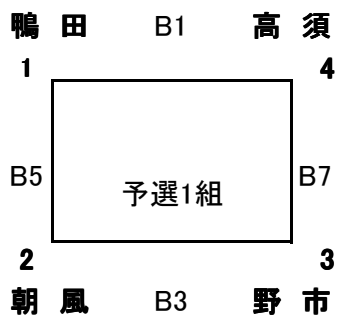

選手宣誓 結の丘ドーム 大津 北川小学校 十市小 田野町体育センター 窪川
 指導者の誓い 鴨田男子 大会使用球 ミカサ

男子の部 決勝リーグ 結の丘ドーム体育館

1日目細字 2日目太字

試合組合せ・結果

| 1日目 | | | |
|-----|--------|---|--------|
| C2 | 鴨田 | — | 秦ウイング |
| C3 | はりまや橋A | — | はりまや橋B |
| C4 | 鴨田 | — | 野市 |
| C5 | 秦ウイング | — | はりまや橋A |
| C6 | はりまや橋B | — | 野市 |

| 2日目 | | | |
|-----|--------|---|--------|
| C3 | 鴨田 | — | はりまや橋A |
| C4 | 秦ウイング | — | 野市 |
| C5 | 鴨田 | — | はりまや橋B |
| C6 | 秦ウイング | — | はりまや橋B |
| C7 | はりまや橋A | — | 野市 |

女子の部

24日 体育館 8:30開場

予選リーグ

A・B・Cコート 結の丘ドーム体育館 D・Eコート 北川小学校体育館
 各組上位2チームが1部決勝トーナメント進出
 各組下位2チームが2部決勝トーナメント進出