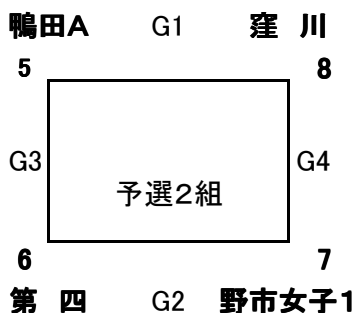

低学年の部

24日 体育館 8:30開場

予選リーグ D・Eコート 北川小学校体育館 F・Gコート 田野町体育センター体育館
各組上位2チームが1部決勝トーナメント進出
各組下位2チームが2部決勝トーナメント進出

試合組合せ・結果

予選1組			
F1	鴨田B	—	野市女子2
F2	秦ウイング	—	芸西
F3	鴨田B	—	秦ウイング
F4	芸西	—	野市女子2

予選2組			
G1	鴨田A	—	窪川
G2	第四	—	野市女子1
G3	鴨田A	—	第四
G4	野市女子1	—	窪川

予選3組			
E1	三和	—	中村
E2	はりまや橋D	—	野市混合
E4	三和	—	はりまや橋D
E5	野市混合	—	中村

予選4組			
D1	朝風	—	はりまや橋C
E3	伊与喜	—	はりまや橋C
D6	朝風	—	伊与喜