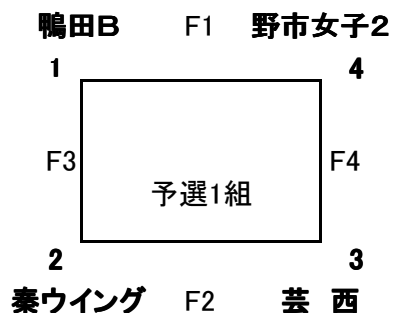

低学年の部

24日 体育館 8:30開場

予選リーグ D・Eコート 北川小学校体育館 F・Gコート 田野町体育センター体育館
各組上位2チームが1部決勝トーナメント進出
各組下位2チームが2部決勝トーナメント進出

試合組合せ・結果

予選1組			
F1	鴨田B	—	野市女子2
F2	秦ウイング	—	芸西
F3	鴨田B	—	秦ウイング
F4	芸西	—	野市女子2

予選2組			
G1	鴨田A	—	窪川
G2	第四	—	野市女子1
G3	鴨田A	—	第四
G4	野市女子1	—	窪川

予選3組			
E1	三和	—	中村
E2	はりまや橋D	—	野市混合
E4	三和	—	はりまや橋D
E5	野市混合	—	中村

予選4組			
D1	朝風	—	はりまや橋C
E3	伊与喜	—	はりまや橋C
D6	朝風	—	伊与喜