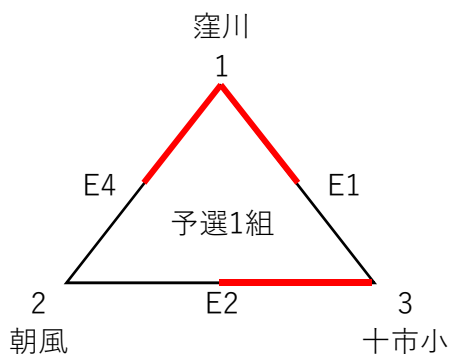

第38回高知県小学生バレーボール夏季選手権大会

低学年の部

14日 予選リーグ 大方中学校体育館 D・Eコート

各組1位及び各組2位の成績上位チームが1部決勝リーグへ 各組2位の成績下位チーム及び各組3位は2部決勝リーグへ

試合組合せ・結果

No	予選1組						
	I	セット	得点			セット	II
E1	窪川	2	21	-	6	1	十市小
			19	-	21		
			15	-	10		
E2	朝風	0	3	-	21	2	十市小
			6	-	21		
			-	-	-		
E4	窪川	2	21	-	2	0	朝風
			21	-	8		
			-	-	-		

予選試合結果

予選1組						
チーム名	順位	勝数	負数	セット率	得失点率	
1 窪川	1	2	0	4	2.0638	
2 朝風	3	0	2	0	0.2262	
3 十市小	2	1	1	1.5	1.2344	

試合組合せ・結果

No	予選2組						
	I	セット	得点			セット	II
D1	野市	2	21	-	11	1	はりまや橋
			18	-	21		
			15	-	13		
E3	中村	2	21	-	16	1	はりまや橋
			7	-	21		
			15	-	11		
E5	野市	2	21	-	11	0	中村
			21	-	10		
			-	-	-		

予選試合結果

予選2組						
チーム名	順位	勝数	負数	セット率	得失点率	
4 野市	1	2	0	4	1.4545	
5 中村	2	1	1	0.6667	0.7111	
6 はりまや橋	3	0	2	0.5	0.9588