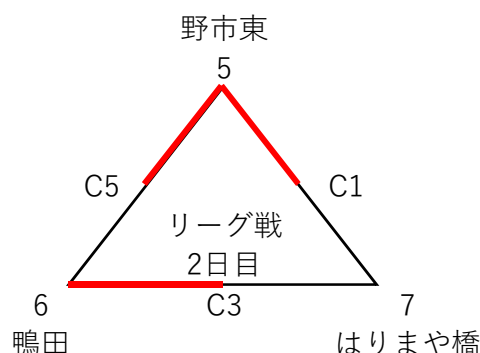

# 第38回高知県小学生バレーボール夏季選手権大会

高知県小学生バレーボールページ <http://k-volley.sakura.ne.jp/hoge/junior/>

令和5年10月14日～15日

10月14日 8:30～ 開場 試合会場 西南大規模公園体育館・大方中学校体育館  
 10月15日 8:30～ 開場 試合会場 西南大規模公園体育館・大方中学校体育館

選手宣誓 西南大規模公園体育館 はりまや橋(女子) 大方中学校体育館 野市東(男子)  
 大会試合球 ミカサ

## 男子の部

14・15日 決勝リーグ 1日目 大方中学校体育館 2日目 西南大規模公園体育館

1日目、2日目共に同じリーグ戦 2日間の結果により順位を決定

1日目 大方中学校体育館 Dコート

2日目 西南大規模公園体育館 Cコート

試合組合せ・結果

決勝リーグ (1日目)						
No	I	セット	得点		セット	II
D2	野市東	2	21	-	18	はりまや橋
			21	-	9	
			-	-	-	
D3	鴨田	1	13	-	21	はりまや橋
			21	-	15	
			15	-	17	
D4	野市東	2	21	-	17	鴨田
			21	-	9	
			-	-	-	

試合結果

決勝リーグ (2日間)					
チーム名	順位	勝数	負数	セット率	得失点率
1 野市東	1	4	0	MAX	1.7143
2 鴨田	2	1	3	0.5	0.8957
3 はりまや橋	3	1	3	0.2857	0.6971

決勝リーグ (2日目)						
No	I	セット	得点		セット	II
C1	野市東	2	21	-	8	はりまや橋
			21	-	8	
			-	-	-	
C3	鴨田	2	21	-	16	はりまや橋
			21	-	10	
			-	-	-	
C5	野市東	2	21	-	17	鴨田
			21	-	12	
			-	-	-	