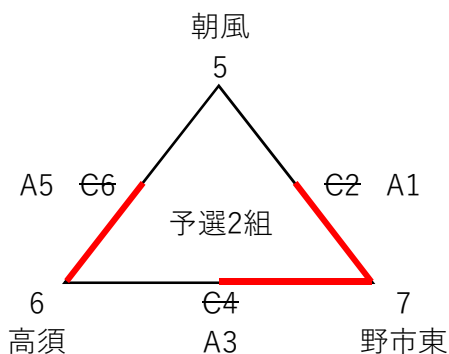

第38回高知県小学生バレーボール夏季選手権大会

女子の部

14日 予選リーグ 西南大規模公園体育館 Cコート

1・2組1・2位が1部決勝トーナメントへ 1組3・4位、2組3位は2部決勝リーグへ

試合組合せ・結果

予選1組					
No	I	セット	得点	セット	II
C1	野市	2	21 - 11 21 - 10 -	0	旭
C3	はりまや橋	0	5 - 21 8 - 21 -	2	鴨田
C5	野市	2	21 - 8 21 - 7 -	0	はりまや橋
C7	鴨田	2	21 - 7 21 - 5 -	0	旭

予選試合結果

予選1組					
チーム名	順位	勝数	負数	セット率	得失点率
1 野市	2	2	0	MAX	2.3333
2 はりまや橋	4	0	2	0	0.3333
3 鴨田	1	2	0	MAX	3.36
4 旭	3	0	2	0	0.3929

試合組合せ・結果

予選2組					
No	I	セット	得点	セット	II
C2	朝風	0	7 - 21 7 - 21 -	2	野市東
C4	高須	0	9 - 21 11 - 21 -	2	野市東
C6	朝風	0	24 - 26 20 - 22 -	2	高須

予選試合結果

予選2組					
チーム名	順位	勝数	負数	セット率	得失点率
5 朝風	3	0	2	0	0.6444
6 高須	2	1	1	1	0.7907
7 野市東	1	2	0	MAX	2.4706