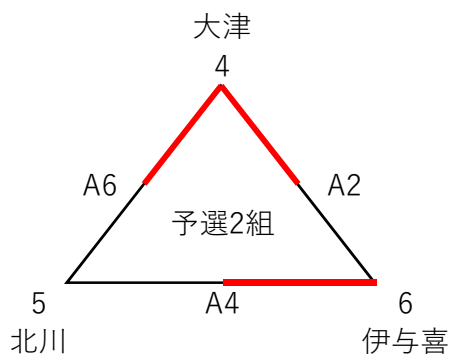

第38回高知県小学生バレーボール夏季選手権大会

混合の部

14日 予選リーグ 西南大規模公園体育館 A・Bコート

各組1・2位が1部決勝トーナメントへ 各組3位は2部決勝リーグへ

試合組合せ・結果

No	予選1組						
	I	セット	得点		セット	II	
A1	泉野	0	0	-	21	2	舟入
			0	-	21		
			-	-	-		
A3	横浜新町	2	21	-	17	1	舟入
			17	-	21		
			17	-	15		
A5	泉野	0	0	-	21	2	横浜新町
			0	-	21		
			-	-	-		

予選試合結果

予選1組						
チーム名	順位	勝数	負数	セット率	得失点率	
1 泉野	3	0	2	0	0	
2 横浜新町	1	2	0	4	1.8302	
3 舟入	2	1	1	1.5	1.7273