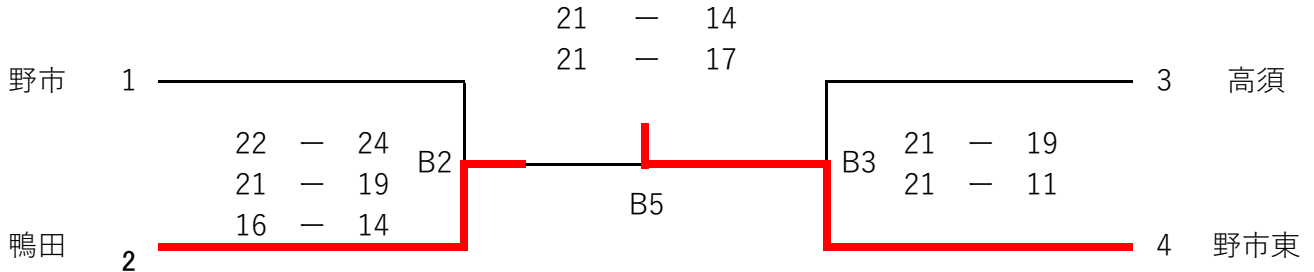

1部 決勝トーナメント・決勝リーグ戦

15日 試合会場 西南大規模公園体育館 A・B・Cコート

女子の部 1部 西南大規模公園体育館 Bコート