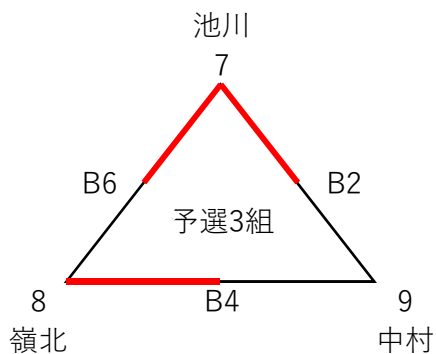

予選試合結果

予選1組					
チーム名	順位	勝数	負数	セット率	得失点率
1 野市	2	2	0	MAX	2.3333
2 はりまや橋	4	0	2	0	0.3333
3 鴨田	1	2	0	MAX	3.36
4 旭	3	0	2	0	0.3929

試合組合せ・結果

予選2組					
No	I	セット	得点	セット	II
C2	朝風	0	7 - 21 7 - 21 -	2	野市東
C4	高須	0	9 - 21 11 - 21 -	2	野市東
C6	朝風	0	24 - 26 20 - 22 -	2	高須

予選試合結果

予選2組					
チーム名	順位	勝数	負数	セット率	得失点率
5 朝風	3	0	2	0	0.6444
6 高須	2	1	1	1	0.7907
7 野市東	1	2	0	MAX	2.4706

# 第38回高知県小学生バレーボール夏季選手権大会

## 混合の部

14日 予選リーグ 西南大規模公園体育館 A・Bコート

各組1・2位が1部決勝トーナメントへ 各組3位は2部決勝リーグへ

試合組合せ・結果

No	予選1組						
	I	セット	得点		セット	II	
A1	泉野	0	0	-	21	2	舟入
			0	-	21		
			-	-	-		
A3	横浜新町	2	21	-	17	1	舟入
			17	-	21		
			17	-	15		
A5	泉野	0	0	-	21	2	横浜新町
			0	-	21		
			-	-	-		