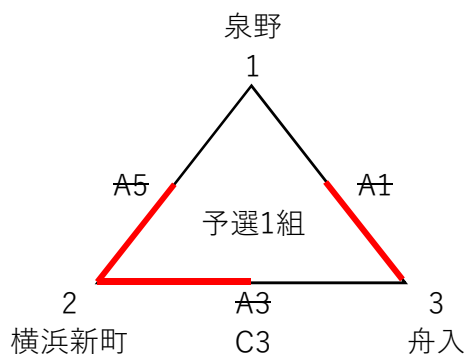

予選試合結果

予選1組					
チーム名	順位	勝数	負数	セット率	得失点率
1 野市	2	2	0	MAX	2.3333
2 はりまや橋	4	0	2	0	0.3333
3 鴨田	1	2	0	MAX	3.36
4 旭	3	0	2	0	0.3929

試合組合せ・結果

予選2組					
No	I	セット	得点	セット	II
C2	朝風	0	7 - 21 7 - 21 -	2	野市東
C4	高須	0	9 - 21 11 - 21 -	2	野市東
C6	朝風	0	24 - 26 20 - 22 -	2	高須

予選試合結果

予選2組					
チーム名	順位	勝数	負数	セット率	得失点率
5 朝風	3	0	2	0	0.6444
6 高須	2	1	1	1	0.7907
7 野市東	1	2	0	MAX	2.4706

## 混合の部

14日 予選リーグ 西南大規模公園体育館 A・Bコート

各組1・2位が1部決勝トーナメントへ 各組3位は2部決勝リーグへ

試合組合せ・結果

No	予選1組						
	I	セット	得点		セット	II	
A1	泉野	0	0	-	21	2	舟入
			0	-	21		
			-	-	-		
A3	横浜新町	2	21	-	17	1	舟入
			17	-	21		
			17	-	15		
A5	泉野	0	0	-	21	2	横浜新町
			0	-	21		
			-	-	-		