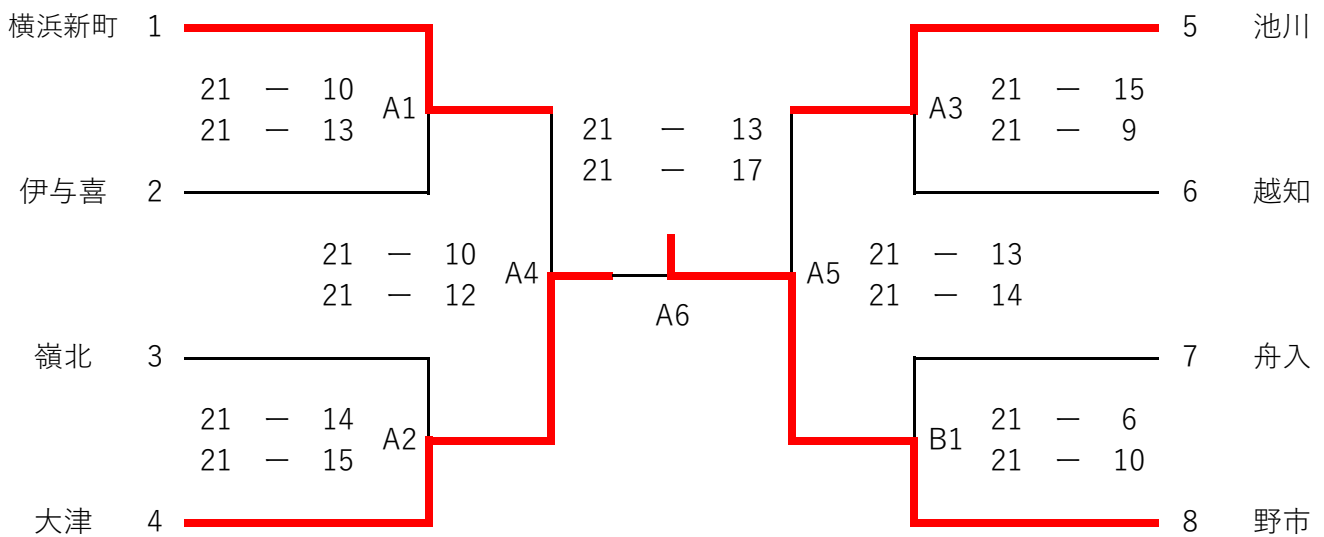

混合の部 1部 西南大規模公園体育館 A・Bコート

優勝 野市ジュニアバレーボールクラブ
第3位 池川パワージュニアーズ

準優勝 大津ジュニアバレーボールクラブ
第3位 横浜新町パンサーズ