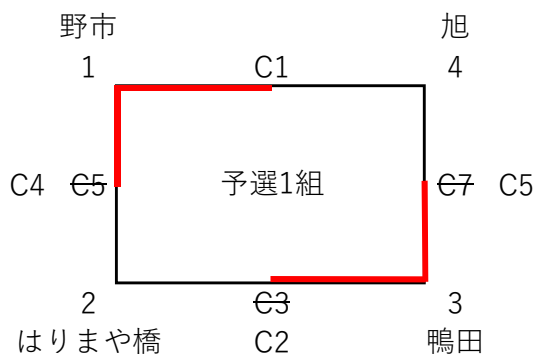

第38回高知県小学生バレーボール夏季選手権大会

女子の部

14日 予選リーグ 西南大規模公園体育館 Cコート

1・2組1・2位が1部決勝トーナメントへ 1組3・4位、2組3位は2部決勝リーグへ

試合組合せ・結果

予選1組					
No	I	セット	得点	セット	II
C1	野市	2	21 - 11 21 - 10 -	0	旭
C3	はりまや橋	0	5 - 21 8 - 21 -	2	鴨田
C5	野市	2	21 - 8 21 - 7 -	0	はりまや橋
C7	鴨田	2	21 - 7 21 - 5 -	0	旭

予選試合結果

予選1組					
チーム名	順位	勝数	負数	セット率	得失点率
1 野市	2	2	0	MAX	2.3333
2 はりまや橋	4	0	2	0	0.3333
3 鴨田	1	2	0	MAX	3.36
4 旭	3	0	2	0	0.3929

試合組合せ・結果

予選2組					
No	I	セット	得点	セット	II
C2	朝風	0	7 - 21 7 - 21 -	2	野市東
C4	高須	0	9 - 21 11 - 21 -	2	野市東
C6	朝風	0	24 - 26 20 - 22 -	2	高須

予選試合結果

予選2組					
チーム名	順位	勝数	負数	セット率	得失点率
5 朝風	3	0	2	0	0.6444
6 高須	2	1	1	1	0.7907
7 野市東	1	2	0	MAX	2.4706