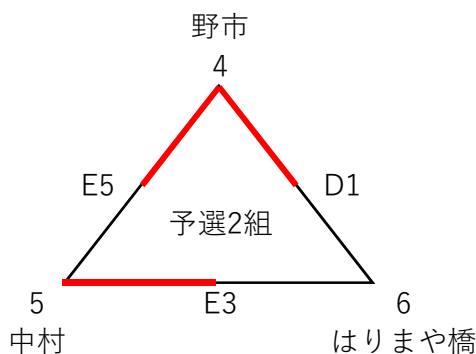

第38回高知県小学生バレーボール夏季選手権大会

低学年の部

14日 予選リーグ 大方中学校体育館 D・Eコート

各組1位及び各組2位の成績上位チームが1部決勝リーグへ 各組2位の成績下位チーム及び各組3位は2部決勝リーグへ

試合組合せ・結果

No	予選1組						
	I	セット	得点			セット	II
E1	窪川	2	21	-	6	1	十市小
			19	-	21		
			15	-	10		
E2	朝風	0	3	-	21	2	十市小
			6	-	21		
			-	-	-		
E4	窪川	2	21	-	2	0	朝風
			21	-	8		
			-	-	-		

予選試合結果

予選1組						
チーム名	順位	勝数	負数	セット率	得失点率	
1 窪川	1	2	0	4	2.0638	
2 朝風	3	0	2	0	0.2262	
3 十市小	2	1	1	1.5	1.2344	

試合組合せ・結果

No	予選2組						
	I	セット	得点			セット	II
D1	野市	2	21	-	11	1	はりまや橋
			18	-	21		
			15	-	13		
E3	中村	2	21	-	16	1	はりまや橋
			7	-	21		
			15	-	11		
E5	野市	2	21	-	11	0	中村
			21	-	10		
			-	-	-		

予選試合結果

予選2組						
チーム名	順位	勝数	負数	セット率	得失点率	
4 野市	1	2	0	4	1.4545	
5 中村	2	1	1	0.6667	0.7111	
6 はりまや橋	3	0	2	0.5	0.9588