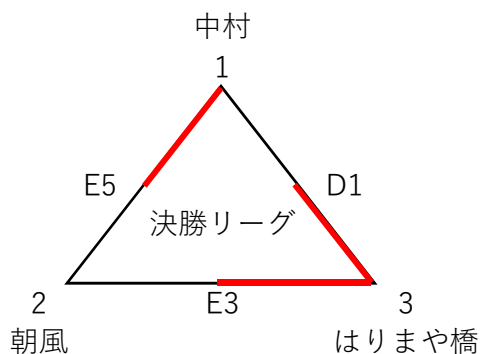

低学年の部 2部 大方中学校体育館 D・Eコート

試合組合せ・結果

No	決勝リーグ						
	I	セット	得点			セット	II
D1	中村	0	12	-	21	2	はりまや橋
			13	-	21		
E3	朝風	0	13	-	21	2	はりまや橋
			8	-	21		
E5	中村	2	21	-	15	0	朝風
			21	-	8		

優勝 はりまや橋JVC

第3位 朝風

試合結果

決勝リーグ						
チーム名	順位	勝数	負数	セット率	得失点率	
1 中村	2	1	1	1	1.0308	
2 朝風	3	0	2	0	0.5238	
3 はりまや橋	1	2	0	MAX	1.8261	

準優勝

中村クラブ