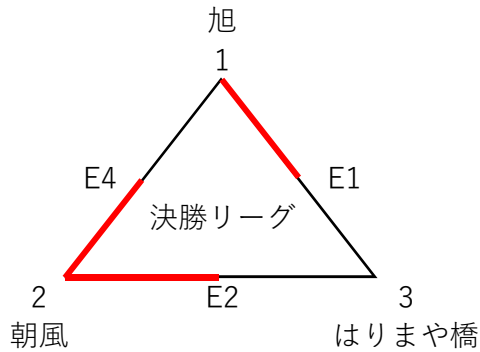

優勝 窪川JVC  
 第3位 野市ジュニアバレーボールクラブ

試合結果

決勝リーグ					
チーム名	順位	勝数	負数	セット率	得失点率
1 十市小	2	1	1	1	1.5952
2 野市	3	0	2	0.25	0.4845
3 窪川	1	2	0	4	1.3472

準優勝 十市小バレーボールクラブ

## 2部 決勝トーナメント・決勝リーグ戦

15日 試合会場 大方中学校体育館 D・Eコート

女子の部 2部 大方中学校体育館 Eコート

試合組合せ・結果

No	決勝リーグ						
	I	セット	得点			セット	II
E1	旭	2	21	-	12	1	はりまや橋
			19	-	21		
			15	-	12		
E2	朝風	2	21	-	19	0	はりまや橋
			21	-	11		
			-	-	-		
E4	旭	1	21	-	12	2	朝風
			19	-	21		
			8	-	15		