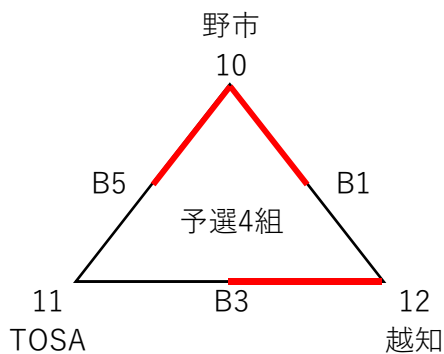

予選試合結果

予選1組					
チーム名	順位	勝数	負数	セット率	得失点率
1 野市	2	2	0	MAX	2.3333
2 はりまや橋	4	0	2	0	0.3333
3 鴨田	1	2	0	MAX	3.36
4 旭	3	0	2	0	0.3929

試合組合せ・結果

予選2組					
No	I	セット	得点	セット	II
C2	朝風	0	7 - 21 7 - 21 -	2	野市東
C4	高須	0	9 - 21 11 - 21 -	2	野市東
C6	朝風	0	24 - 26 20 - 22 -	2	高須

予選試合結果

予選2組					
チーム名	順位	勝数	負数	セット率	得失点率
5 朝風	3	0	2	0	0.6444
6 高須	2	1	1	1	0.7907
7 野市東	1	2	0	MAX	2.4706

# 第38回高知県小学生バレーボール夏季選手権大会

## 混合の部

14日 予選リーグ 西南大規模公園体育館 A・Bコート

各組1・2位が1部決勝トーナメントへ 各組3位は2部決勝リーグへ

試合組合せ・結果

No	予選1組						
	I	セット	得点		セット	II	
A1	泉野	0	0	-	21	2	舟入
			0	-	21		
			-	-	-		
A3	横浜新町	2	21	-	17	1	舟入
			17	-	21		
			17	-	15		
A5	泉野	0	0	-	21	2	横浜新町
			0	-	21		
			-	-	-		