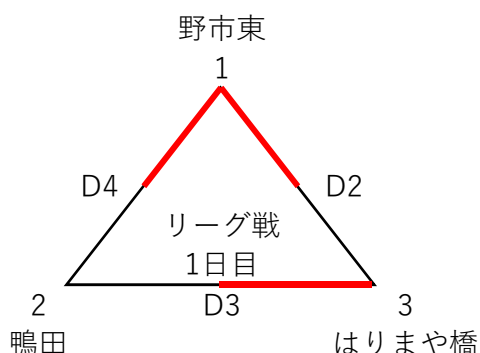

# 第38回高知県小学生バレーボール夏季選手権大会

高知県小学生バレーボールページ <http://k-volley.sakura.ne.jp/hoge/junior/>

令和5年10月14日～15日

10月14日 8:30～ 開場 試合会場 西南大規模公園体育館・大方中学校体育館  
 10月15日 8:30～ 開場 試合会場 西南大規模公園体育館・大方中学校体育館

選手宣誓 西南大規模公園体育館 はりまや橋(女子) 大方中学校体育館 野市東(男子)  
 大会試合球 ミカサ

## 男子の部

14・15日 決勝リーグ 1日目 大方中学校体育館 2日目 西南大規模公園体育館

1日目、2日目共に同じリーグ戦 2日間の結果により順位を決定

1日目 大方中学校体育館 Dコート

2日目 西南大規模公園体育館 Cコート

試合組合せ・結果

決勝リーグ (1日目)						
No	I	セット	得点		セット	II
D2	野市東	2	21	-	18	はりまや橋
			21	-	9	
			-	-	-	
D3	鴨田	1	13	-	21	はりまや橋
			21	-	15	
			15	-	17	
D4	野市東	2	21	-	17	鴨田
			21	-	9	
			-	-	-	