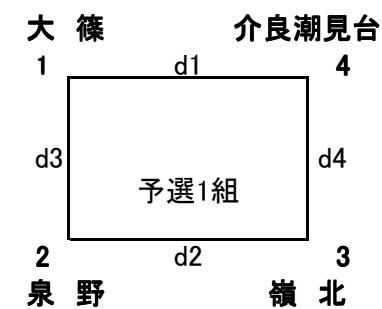

# 第34回高知県小学生バレーボール夏季選手権大会

女子の部 予選リーグ

体育館

予選1・2組 横浜新町体育館

予選3・4・5組 初月小学校体育館

1組のみ上位2チーム, 以外は上位1チームが決勝トーナメント進出