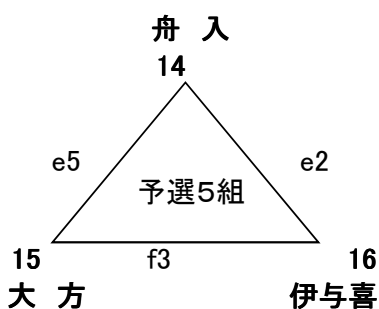

# 第34回高知県小学生バレーボール夏季選手権大会

女子の部 予選リーグ

体育館

予選1・2組 横浜新町体育館

予選3・4・5組 初月小学校体育館

1組のみ上位2チーム, 以外は上位1チームが決勝トーナメント進出