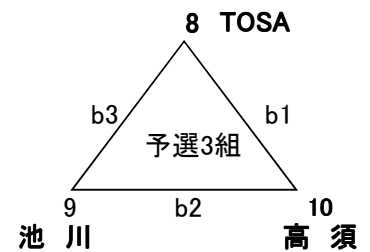

# 第34回高知県小学生バレーボール夏季選手権大会

高知県小学生バレーボールページ <http://k-volley.sakura.ne.jp/hoge/junior/>

2019年8月24日～25日

24日 9:00～ 開会式（各会場） 試合会場（鴨田小学校体育館他）

25日 9:00～ 決勝トーナメント試合開始予定 試合会場（鴨田小学校体育館他）

選手宣誓 奏ウイング 大会使用球 ミカサ

男子・混合の部 24日 試合会場: 予選1組・3組 高須小学校体育館 予選2組 横浜新町小学校体育館

1組上位2チーム, 2,3組上位1チームが決勝トーナメント進出