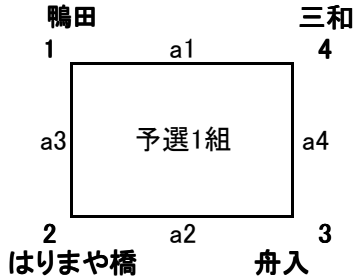

# 第34回高知県小学生バレーボール夏季選手権大会

高知県小学生バレーボールページ <http://k-volley.sakura.ne.jp/hoge/junior/>

2019年8月24日～25日

24日 9:00～ 開会式（各会場） 試合会場（鴨田小学校体育館他）

25日 9:00～ 決勝トーナメント試合開始予定 試合会場（鴨田小学校体育館他）

選手宣誓 奏ウイング 大会使用球 ミカサ

男子・混合の部 24日 試合会場: 予選1組・3組 高須小学校体育館 予選2組 横浜新町小学校体育館

1組上位2チーム, 2,3組上位1チームが決勝トーナメント進出