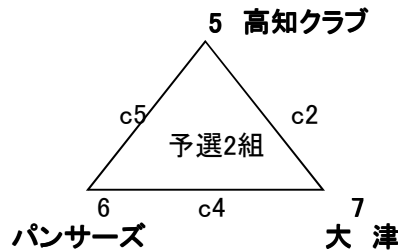

# 第34回高知県小学生バレーボール夏季選手権大会

高知県小学生バレーボールページ <http://k-volley.sakura.ne.jp/hoge/junior/>

2019年8月24日～25日

24日 9:00～ 開会式（各会場） 試合会場（鴨田小学校体育館他）

25日 9:00～ 決勝トーナメント試合開始予定 試合会場（鴨田小学校体育館他）

選手宣誓 奏ウイング 大会使用球 ミカサ

男子・混合の部 24日 試合会場: 予選1組・3組 高須小学校体育館 予選2組 横浜新町小学校体育館

1組上位2チーム, 2,3組上位1チームが決勝トーナメント進出