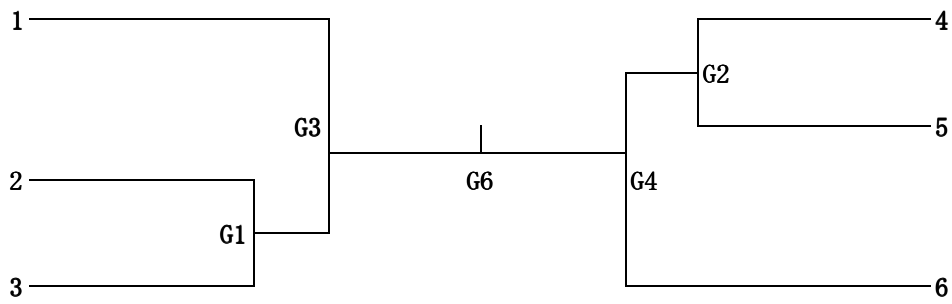

女子の部

優勝

準優勝

第3位

第3位

男子・混合の部

優勝

準優勝

第3位

第3位

低学年の部

優勝

準優勝

第3位

第3位