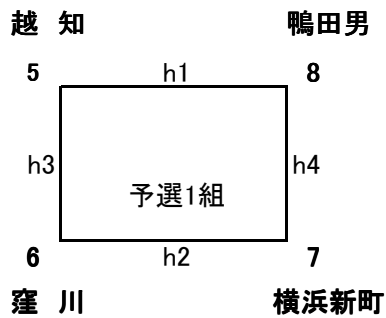

第34回高知県小学生バレーボール夏季選手権大会

低学年の部 予選リーグ 24日 試合会場: 鴨田小学校体育館

各組上位2チームが決勝トーナメント進出

試合組合せ・結果

予選1組 鴨田小学校			
g1	泉野	—	秦ウイング
g2	鴨田女	—	一ツ橋
g3	泉野	—	鴨田女
g4	一ツ橋	—	秦ウイング

予選2組 鴨田小学校			
h1	越知	—	鴨田男
h2	窪川	—	横浜新町
h3	越知	—	窪川
h4	横浜新町	—	鴨田男

試合結果

	予選1組	勝	負	セット率	得失点率	順位
1	泉野					
2	鴨田女					
3	一ツ橋					
4	秦ウイング					

	予選2組	勝	負	セット率	得失点率	順位
5	越知					
6	窪川					
7	横浜新町					
8	鴨田男