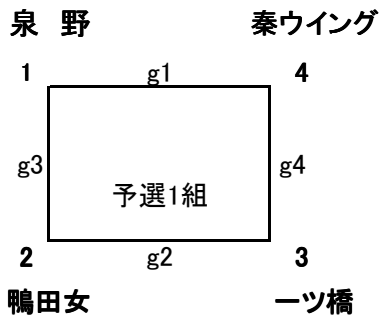

第34回高知県小学生バレーボール夏季選手権大会

低学年の部 予選リーグ 24日 試合会場: 鴨田小学校体育館

各組上位2チームが決勝トーナメント進出

試合組合せ・結果

予選1組 鴨田小学校			
g1	泉野	—	秦ウイング
g2	鴨田女	—	一ツ橋
g3	泉野	—	鴨田女
g4	一ツ橋	—	秦ウイング

予選2組 鴨田小学校			
h1	越知	—	鴨田男
h2	窪川	—	横浜新町
h3	越知	—	窪川
h4	横浜新町	—	鴨田男

試合結果

	予選1組	勝	負	セット率	得失点率	順位
1	泉野					
2	鴨田女					
3	一ツ橋					
4	秦ウイング					

	予選2組	勝	負	セット率	得失点率	順位
5	越知					
6	窪川					
7	横浜新町					
8	鴨田男