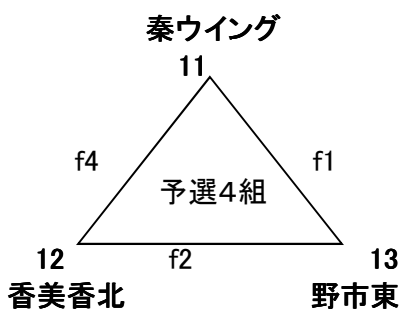

## 試合結果

	予選1組	勝	負	セット率	得失点率	順位
1	鴨田					
2	はりまや橋					
3	舟入					
4	三和					

	予選2組	勝	負	セット率	得失点率	順位
5	高知クラブ					
6	パンサーズ					
7	大津					

	予選3組	勝	負	セット率	得失点率	順位
8	TOSA					
9	池川					
10	高須					

# 第34回高知県小学生バレーボール夏季選手権大会

女子の部 予選リーグ

体育館

予選1・2組 横浜新町体育館

予選3・4・5組 初月小学校体育館

1組のみ上位2チーム, 以外は上位1チームが決勝トーナメント進出