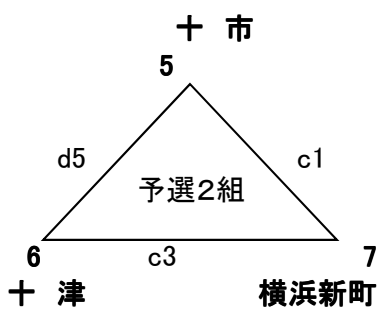

# 第34回高知県小学生バレーボール夏季選手権大会

女子の部 予選リーグ

体育館

予選1・2組 横浜新町体育館

予選3・4・5組 初月小学校体育館

1組のみ上位2チーム, 以外は上位1チームが決勝トーナメント進出