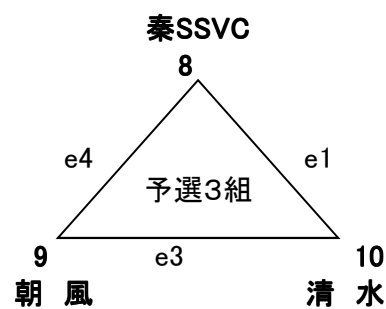

# 第34回高知県小学生バレーボール夏季選手権大会

女子の部 予選リーグ

体育館

予選1・2組 横浜新町体育館

予選3・4・5組 初月小学校体育館

1組のみ上位2チーム, 以外は上位1チームが決勝トーナメント進出