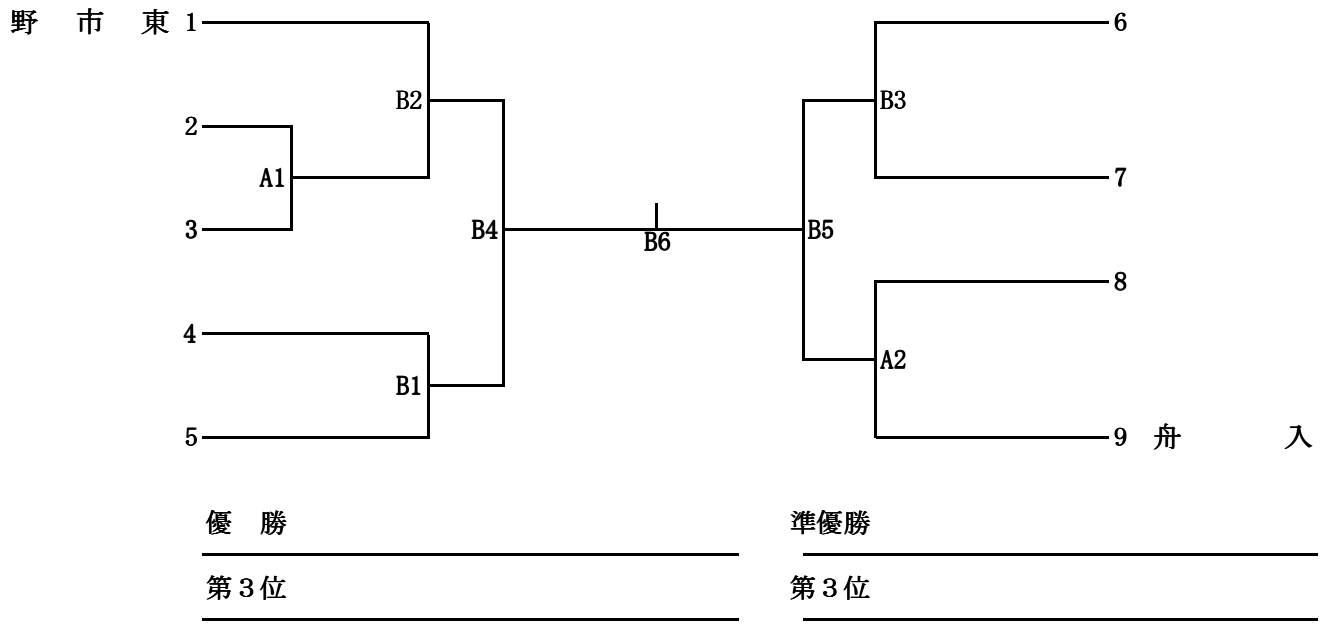

決勝トーナメント

女子の部