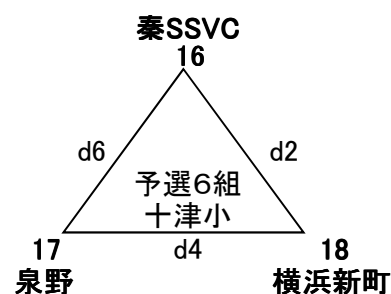

第33回高知県小学生バレーボール冬季選手権大会

女子の部 予選リーグ 1組,3,4,7組高知市総合体育館 5,6組十津小体育館 2組秦小体育館
各組1位決勝トーナメント進出

試合組合せ・結果

予選1組			
a1	鴨田	—	一ツ橋
a3	嶺北	—	一ツ橋
a5	鴨田	—	嶺北

予選2組 秦小			
f1	大方	—	秦ウイング
f2	大正田野々	—	秦ウイング
f3	大方	—	大正田野々

予選3組			
a2	清水	—	大篠
a4	安芸	—	大篠
a6	清水	—	安芸

予選4組			
b1	野市	—	介良潮見台
b3	フレンズ横浜	—	介良潮見台
b5	野市	—	フレンズ横浜