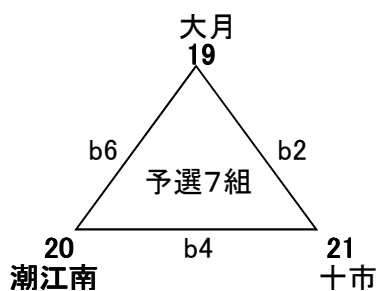

第33回高知県小学生バレーボール冬季選手権大会

女子の部 予選リーグ 1組,3,4,7組高知市総合体育館 5,6組十津小体育館 2組秦小体育館
各組1位決勝トーナメント進出

試合組合せ・結果

予選1組			
a1	鴨田	—	一ツ橋
a3	嶺北	—	一ツ橋
a5	鴨田	—	嶺北

予選2組 秦小			
f1	大方	—	秦ウイング
f2	大正田野々	—	秦ウイング
f3	大方	—	大正田野々

予選3組			
a2	清水	—	大篠
a4	安芸	—	大篠
a6	清水	—	安芸

予選4組			
b1	野市	—	介良潮見台
b3	フレンズ横浜	—	介良潮見台
b5	野市	—	フレンズ横浜