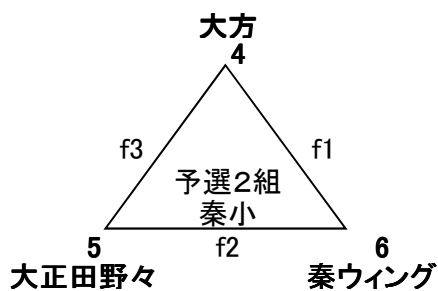

第33回高知県小学生バレーボール冬季選手権大会

女子の部 予選リーグ 1組,3,4,7組高知市総合体育館 5,6組十津小体育館 2組秦小体育館
各組1位決勝トーナメント進出

試合組合せ・結果

予選1組			
a1	鴨田	—	一ツ橋
a3	嶺北	—	一ツ橋
a5	鴨田	—	嶺北

予選2組 秦小			
f1	大方	—	秦ウイング
f2	大正田野々	—	秦ウイング
f3	大方	—	大正田野々

予選3組			
a2	清水	—	大篠
a4	安芸	—	大篠
a6	清水	—	安芸

予選4組			
b1	野市	—	介良潮見台
b3	フレンズ横浜	—	介良潮見台
b5	野市	—	フレンズ横浜