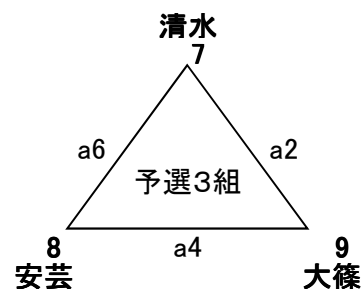

第33回高知県小学生バレーボール冬季選手権大会

女子の部 予選リーグ 1組,3,4,7組高知市総合体育館 5,6組十津小体育館 2組秦小体育館
各組1位決勝トーナメント進出

試合組合せ・結果

予選1組			
a1	鴨田	—	一ツ橋
a3	嶺北	—	一ツ橋
a5	鴨田	—	嶺北

予選2組 秦小			
f1	大方	—	秦ウイング
f2	大正田野々	—	秦ウイング
f3	大方	—	大正田野々

予選3組			
a2	清水	—	大篠
a4	安芸	—	大篠
a6	清水	—	安芸

予選4組			
b1	野市	—	介良潮見台
b3	フレンズ横浜	—	介良潮見台
b5	野市	—	フレンズ横浜