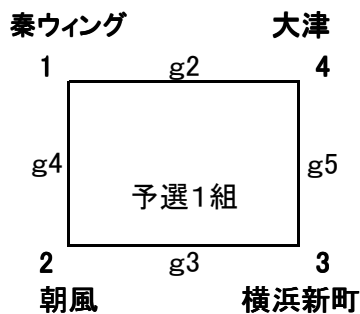

### 予選試合結果

予選1組	勝	負	セット率	得失点率	順位
鴨田					
嶺北					
一ツ橋					

予選3組	勝	負	セット率	得失点率	順位
清水					
安芸					
大篠					

予選5組	勝	負	セット率	得失点率	順位
伊与喜					
三和					
はりまや橋					

予選7組	勝	負	セット率	得失点率	順位
大月					
潮江南					
十市					

予選2組	勝	負	セット率	得失点率	順位
大方					
大正田野々					
秦ウイング					

予選4組	勝	負	セット率	得失点率	順位
野市					
フレンズ横浜					
介良潮見台					

予選6組	勝	負	セット率	得失点率	順位
秦SSVC					
泉野					
横浜新町					

# 第33回高知県小学生バレーボール冬季選手権大会

低学年の部 予選リーグ

開会式 高知県総合体育館

試合会場 高須小学校

1組上位2チーム、2組3組上位1チームが決勝トーナメント進出