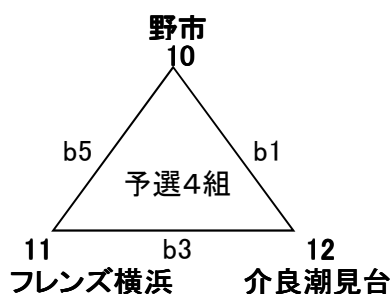

第33回高知県小学生バレーボール冬季選手権大会

女子の部 予選リーグ 1組,3,4,7組高知市総合体育館 5,6組十津小体育館 2組秦小体育館
各組1位決勝トーナメント進出

試合組合せ・結果

予選1組			
a1	鴨田	—	一ツ橋
a3	嶺北	—	一ツ橋
a5	鴨田	—	嶺北

予選2組 秦小			
f1	大方	—	秦ウイング
f2	大正田野々	—	秦ウイング
f3	大方	—	大正田野々

予選3組			
a2	清水	—	大篠
a4	安芸	—	大篠
a6	清水	—	安芸

予選4組			
b1	野市	—	介良潮見台
b3	フレンズ横浜	—	介良潮見台
b5	野市	—	フレンズ横浜