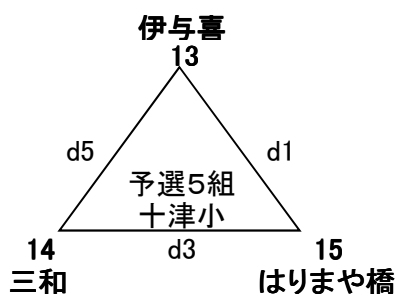

第33回高知県小学生バレーボール冬季選手権大会

女子の部 予選リーグ 1組,3,4,7組高知市総合体育館 5,6組十津小体育館 2組秦小体育館
各組1位決勝トーナメント進出

試合組合せ・結果

予選1組			
a1	鴨田	—	一ツ橋
a3	嶺北	—	一ツ橋
a5	鴨田	—	嶺北

予選2組 秦小			
f1	大方	—	秦ウイング
f2	大正田野々	—	秦ウイング
f3	大方	—	大正田野々

予選3組			
a2	清水	—	大篠
a4	安芸	—	大篠
a6	清水	—	安芸

予選4組			
b1	野市	—	介良潮見台
b3	フレンズ横浜	—	介良潮見台
b5	野市	—	フレンズ横浜