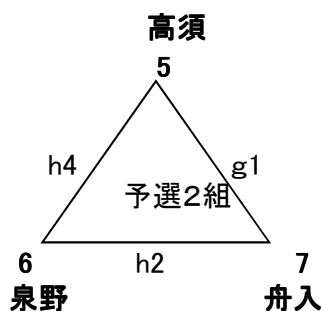

### 予選試合結果

予選1組	勝	負	セット率	得失点率	順位
鴨田					
嶺北					
一ツ橋					

予選3組	勝	負	セット率	得失点率	順位
清水					
安芸					
大篠					

予選5組	勝	負	セット率	得失点率	順位
伊与喜					
三和					
はりまや橋					

予選7組	勝	負	セット率	得失点率	順位
大月					
潮江南					
十市					

予選2組	勝	負	セット率	得失点率	順位
大方					
大正田野々					
秦ウイング					

予選4組	勝	負	セット率	得失点率	順位
野市					
フレンズ横浜					
介良潮見台					

予選6組	勝	負	セット率	得失点率	順位
秦SSVC					
泉野					
横浜新町					

# 第33回高知県小学生バレーボール冬季選手権大会

低学年の部 予選リーグ

開会式 高知県総合体育館

試合会場 高須小学校

1組上位2チーム、2組3組上位1チームが決勝トーナメント進出