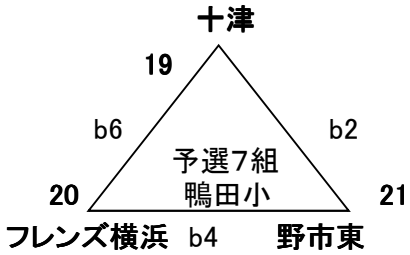

第32回高知県小学生バレーボール冬季選手権大会

女子の部 予選リーグ 1組～3組 高知市総合体育館 4組～7組 鴨田小体育館
各組1位決勝トーナメント進出

試合組合せ・結果

予選1組			
a2	十市	—	潮江南
a4	香美香北	—	潮江南
a6	十市	—	香美香北

予選2組			
b1	伊与喜	—	はりまや橋
b3	舟入	—	はりまや橋
b5	伊与喜	—	舟入

予選3組			
b2	USA	—	野市
b4	秦ウイング	—	野市
b6	USA	—	秦ウイング

予選4組 鴨田小			
a1	介良潮見台	—	嶺北
a3	横浜新町	—	嶺北
a5	介良潮見台	—	横浜新町