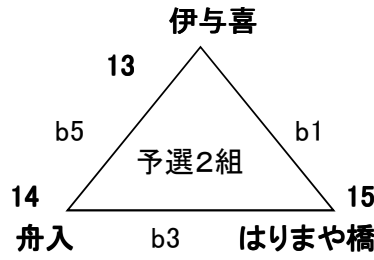

第32回高知県小学生バレーボール冬季選手権大会

女子の部 予選リーグ 1組～3組 高知市総合体育館 4組～7組 鴨田小体育館
各組1位決勝トーナメント進出

試合組合せ・結果

予選1組			
a2	十市	—	潮江南
a4	香美香北	—	潮江南
a6	十市	—	香美香北

予選2組			
b1	伊与喜	—	はりまや橋
b3	舟入	—	はりまや橋
b5	伊与喜	—	舟入

予選3組			
b2	USA	—	野市
b4	秦ウイング	—	野市
b6	USA	—	秦ウイング

予選4組 鴨田小			
a1	介良潮見台	—	嶺北
a3	横浜新町	—	嶺北
a5	介良潮見台	—	横浜新町