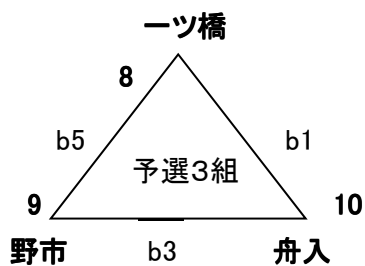

第32回高知県小学生バレーボール冬季選手権大会

低学年の部 予選リーグ

開会式 高知市総合体育館

試合会場 横浜新町小体育館

1組上位2チーム、2組3組上位1チームが決勝トーナメント進出

試合組合せ・結果

予選1組			
a2	嶺北	—	大月
a3	越知	—	横浜新町
a4	嶺北	—	越知
a5	横浜新町	—	大月

予選2組			
a1	野市東	—	泉野
b2	秦ウイング	—	泉野
b4	野市東	—	秦ウイング

予選3組			
b1	一ツ橋	—	舟入
b3	野市	—	舟入
b5	一ツ橋	—	野市

予選試合結果

予選1組	勝	負	セット率	得失点率	順位
嶺北					
越知					
横浜新町					
大月					

予選2組	勝	負	セット率	得失点率	順位
野市東					
秦ウイング					
泉野					

予選3組	勝	負	セット率	得失点率	順位
一ツ橋					
野市					
舟入