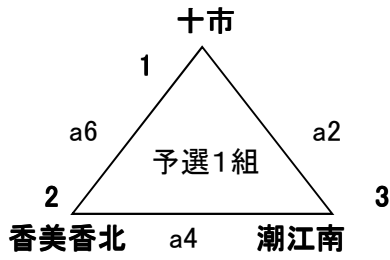

第32回高知県小学生バレーボール冬季選手権大会

女子の部 予選リーグ 1組～3組 高知市総合体育館 4組～7組 鴨田小体育館
各組1位決勝トーナメント進出

試合組合せ・結果

予選1組			
a2	十市	—	潮江南
a4	香美香北	—	潮江南
a6	十市	—	香美香北

予選2組			
b1	伊与喜	—	はりまや橋
b3	舟入	—	はりまや橋
b5	伊与喜	—	舟入

予選3組			
b2	USA	—	野市
b4	秦ウイング	—	野市
b6	USA	—	秦ウイング

予選4組 鴨田小			
a1	介良潮見台	—	嶺北
a3	横浜新町	—	嶺北
a5	介良潮見台	—	横浜新町