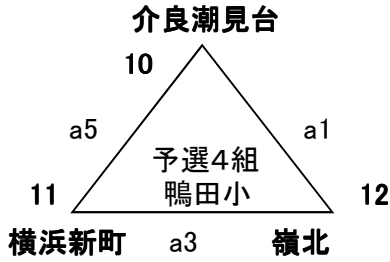

第32回高知県小学生バレーボール冬季選手権大会

女子の部 予選リーグ 1組～3組 高知市総合体育館 4組～7組 鴨田小体育館
各組1位決勝トーナメント進出

試合組合せ・結果

予選1組			
a2	十市	—	潮江南
a4	香美香北	—	潮江南
a6	十市	—	香美香北

予選2組			
b1	伊与喜	—	はりまや橋
b3	舟入	—	はりまや橋
b5	伊与喜	—	舟入

予選3組			
b2	USA	—	野市
b4	秦ウイング	—	野市
b6	USA	—	秦ウイング

予選4組 鴨田小			
a1	介良潮見台	—	嶺北
a3	横浜新町	—	嶺北
a5	介良潮見台	—	横浜新町