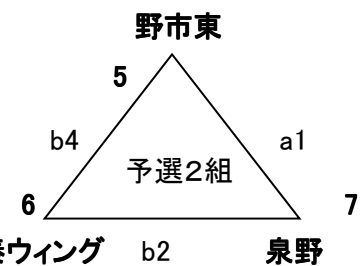

## 試合結果

	勝	負	セット率	得失点率	順位
鴨田					
舟入					
野市					
大篠					

# 第32回高知県小学生バレーボール冬季選手権大会

低学年の部 予選リーグ

開会式 高知市総合体育館

試合会場 横浜新町小体育館

1組上位2チーム、2組3組上位1チームが決勝トーナメント進出