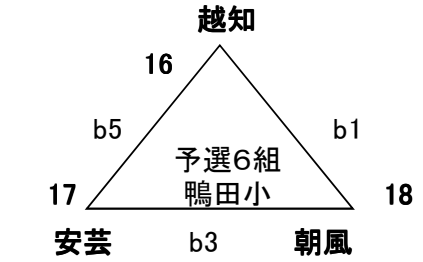

第32回高知県小学生バレーボール冬季選手権大会

女子の部 予選リーグ 1組～3組 高知市総合体育館 4組～7組 鴨田小体育館
各組1位決勝トーナメント進出

試合組合せ・結果

予選1組			
a2	十市	—	潮江南
a4	香美香北	—	潮江南
a6	十市	—	香美香北

予選2組			
b1	伊与喜	—	はりまや橋
b3	舟入	—	はりまや橋
b5	伊与喜	—	舟入

予選3組			
b2	USA	—	野市
b4	秦ウイング	—	野市
b6	USA	—	秦ウイング

予選4組 鴨田小			
a1	介良潮見台	—	嶺北
a3	横浜新町	—	嶺北
a5	介良潮見台	—	横浜新町