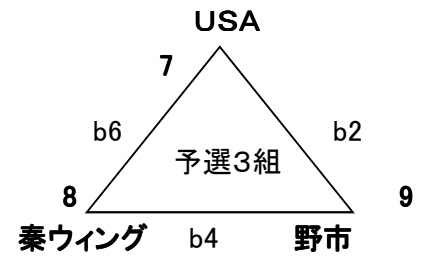

第32回高知県小学生バレーボール冬季選手権大会

女子の部 予選リーグ 1組～3組 高知市総合体育館 4組～7組 鴨田小体育館
各組1位決勝トーナメント進出

試合組合せ・結果

予選1組			
a2	十市	—	潮江南
a4	香美香北	—	潮江南
a6	十市	—	香美香北

予選2組			
b1	伊与喜	—	はりまや橋
b3	舟入	—	はりまや橋
b5	伊与喜	—	舟入

予選3組			
b2	USA	—	野市
b4	秦ウイング	—	野市
b6	USA	—	秦ウイング

予選4組 鴨田小			
a1	介良潮見台	—	嶺北
a3	横浜新町	—	嶺北
a5	介良潮見台	—	横浜新町