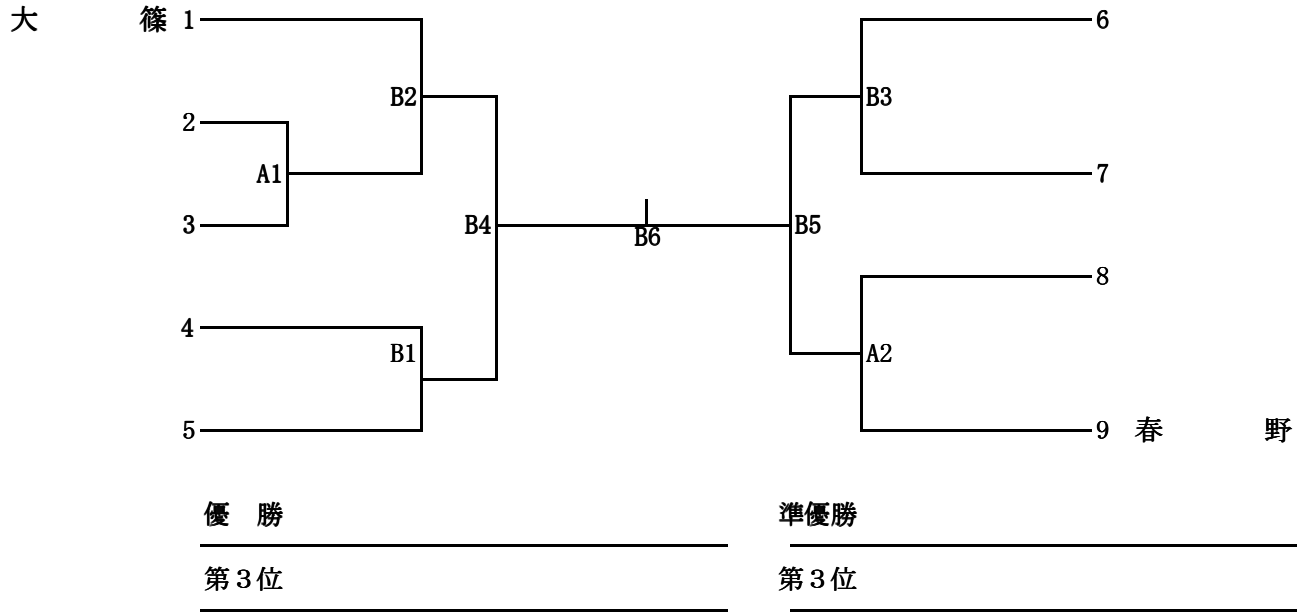

決勝トーナメント

女子の部