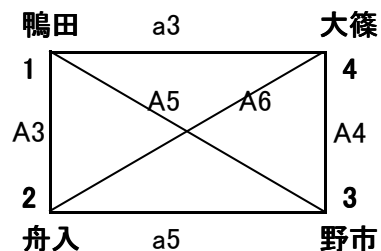

第32回高知県小学生バレーボール冬季選手権大会

高知県小学生バレーボールページ <http://k-volley.sakura.ne.jp/hoge/junior/>

平成29年12月9日～10日

9日 9:00～ 開会式 (高知市総合体育館)

試合会場 (高知市総合体育館他)

10日 9:00～ 決勝トーナメント試合開始

試合会場 (高知市総合体育館)

選手宣誓

朝風

大会使用球 モルテン

男子の部 高知市総合体育館

試合組合せ・結果

a3	鴨田	—	大篠	1日目
a5	舟入	—	野市	
A3	鴨田	—	舟入	2日目
A4	野市	—	大篠	
A5	鴨田	—	野市	
A6	舟入	—	大篠	

試合結果

	勝	負	セット率	得失点率	順位
鴨田					
舟入					
野市					
大篠