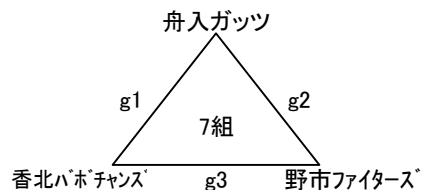

c1	十市緑っ子	甲浦スカイブル
	15	14
	15	9
c2	野市東D	野市ちびっこ
	15	11
	15	11
c3	十市緑っ子	野市東D
	13	15
	15	9
c4	甲浦スカイブル	野市ちびっこ
	9	15
	7	15

※ 各組1位・2位が決勝トーナメント出場!!

※ 順位決定方法は、勝敗⇒セット率⇒総得失点率⇒抽選の順とする。

1組	順位
夜須ちびっこ	1
十市ちびっこ	2
香北フェニックス	3

2組	順位
嶺北	1
野市ラビット	2
舟入ラッキーズ	3

3組	順位
野市東D	1
十市緑っ子	2
野市ちびっこ	3
甲浦スカイブル	4

決勝トーナメント進出チーム

(決勝トーナメント)

優勝	野市東D
準優勝	十市緑っ子
3位	嶺北

東部ブロック ミニソフトバレーボール大会 (3・4年生ビギナーの部) in 田野町 結いの丘ドーム体育館 (予選リーグ)

d1	大宮フェリス	野市東B
	12	15
	12	15
d2	野市東B	舟入ハボちゃんズ
	15	13
	15	13
d3	舟入ハボちゃんズ	大宮フェリス
	15	8
	15	8

e1	嶺北	野市東C
	10	15
	15	4
e2	うきつエンジェル	夜須キッズ
	6	15
	1	15
e3	嶺北	うきつエンジェル
	15	2
	15	4
e4	野市東C	夜須キッズ
	15	12
	15	10

※ 各組1位・2位が決勝トーナメント出場!!

※ 順位決定方法は、勝敗⇒セット率⇒総得失点率⇒抽選の順とする。

4組	順位
野市東B	1
舟入ハボちゃん	2
大宮フェリス	3

5組	順位
野市東C	1
嶺北	2
夜須キッズ	3
うきつエンジェル	4

決勝トーナメント進出チーム

(決勝トーナメント)

優勝	野市東C
準優勝	嶺北
3位	舟入ハボちゃんズ

東部ブロック ミニソフトバレーボール大会 (3・4年生経験者の部) in 田野町 結いの丘ドーム体育館 (予選リーグ)

f1	三和	野市東A
	6	15
	15	5
f2	野市東A	野市フレンズ
	15	9
	15	12
f3	野市フレンズ	三和
	2	15
	6	15

g1	香北ハボチャンス	舟入ガッツ
	15	6
	15	7
g2	舟入ガッツ	野市ファイターズ
	8	15
	15	7
g3	野市ファイターズ	香北ハボチャンス
	13	15
	8	15