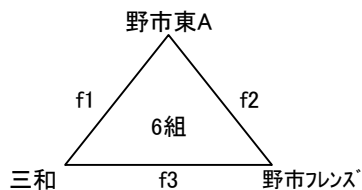

c1	十市緑っ子	甲浦スカイブル
	15	14
	15	9
c2	野市東D	野市ちびっこ
	15	11
	15	11
c3	十市緑っ子	野市東D
	13	15
	15	9
c4	甲浦スカイブル	野市ちびっこ
	9	15
	7	15

※ 各組1位・2位が決勝トーナメント出場!!

※ 順位決定方法は、勝敗⇒セット率⇒総得失点率⇒抽選の順とする。

1組	順位
夜須ちびっこ	1
十市ちびっこ	2
香北フェニックス	3

2組	順位
嶺北	1
野市ラビット	2
舟入ラッキーズ	3

3組	順位
野市東D	1
十市緑っ子	2
野市ちびっこ	3
甲浦スカイブル	4

決勝トーナメント進出チーム

(決勝トーナメント)

優勝	野市東D
準優勝	十市緑っ子
3位	嶺北

東部ブロック ミニソフトバレーボール大会 (3・4年生ビギナーの部) in 田野町 結いの丘ドーム体育館 (予選リーグ)

d1	大宮フェリス	野市東B
	12	15
	12	15
d2	野市東B	舟入ハボちゃんズ
	15	13
	15	13
d3	舟入ハボちゃんズ	大宮フェリス
	15	8
	15	8

e1	嶺北	野市東C
	10	15
	15	4
e2	うきつエンジェル	夜須キッズ
	6	15
	1	15
e3	嶺北	うきつエンジェル
	15	2
	15	4
e4	野市東C	夜須キッズ
	15	12
	15	10

※ 各組1位・2位が決勝トーナメント出場!!

※ 順位決定方法は、勝敗⇒セット率⇒総得失点率⇒抽選の順とする。

4組	順位
野市東B	1
舟入ハボちゃん	2
大宮フェリス	3

5組	順位
野市東C	1
嶺北	2
夜須キッズ	3
うきつエンジェル	4

決勝トーナメント進出チーム

(決勝トーナメント)

優勝	野市東C
準優勝	嶺北
3位	舟入ハボちゃんズ

東部ブロック ミニソフトバレーボール大会 (3・4年生経験者の部) in 田野町 結いの丘ドーム体育館 (予選リーグ)

f1	三和	野市東A
	6	15
	15	5
f2	野市東A	野市フレンズ
	15	9
	15	12
f3	野市フレンズ	三和
	2	15
	6	15

g1	香北ハボチャンス	舟入ガッツ
	15	6
	15	7
g2	舟入ガッツ	野市ファイターズ
	8	15
	15	7
g3	野市ファイターズ	香北ハボチャンス
	13	15
	8	15