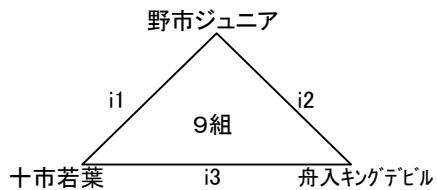

h1	夜須あべまき	野市ドリーム
	15	11
	15	13
h2	十市浜の子	芸西
	15	2
	15	13
h3	夜須あべまき	十市浜の子
	15	8
	15	12
h4	野市ドリーム	芸西
	15	1
	15	7

※ 各組1位・2位が決勝トーナメント出場!!

※ 順位決定方法は、勝敗⇒セット率⇒総得失点率⇒抽選の順とする。

6組	順位
野市東A	1
三和	2
野市フレンズ	3

7組	順位
香北ハボチャンス	1
舟入ガッツ	2
野市ファイターズ	3

8組	順位
夜須あべまき	1
野市ドリーム	2
十市浜の子	3
芸西	4

 決勝トーナメント進出チーム

(決勝トーナメント)

優勝	香北ハボチャンス
準優勝	舟入ガッツ
3位	夜須あべまき

東部ブロック ミニソフトバレーボール大会 (5・6年生ビギナーの部) in 田野町 結いの丘ドーム体育館 (予選リーグ)

i1	十市若葉	野市ジュニア
	8	15
	9	15
i2	野市ジュニア	舟入キングデビル
	13	15
	8	15
i3	舟入キングデビル	十市若葉
	14	15
	13	15

※ 順位決定方法は、勝敗⇒セット率⇒総得失点率⇒抽選の順とする。

	総得点	総失点	順位
野市ジュニア	30	21	2
十市若葉	30	17	1
舟入キングデビル	30	27	3

決勝トーナメント進出チーム

(決勝トーナメント)

優勝	舟入キングデビル
準優勝	十市若葉
3位	野市ジュニア