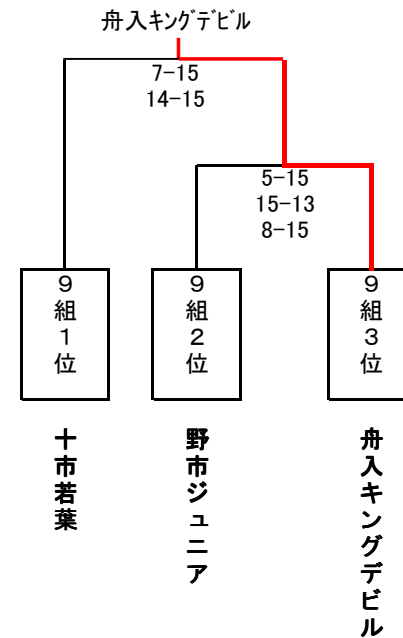

h1	夜須あべまき	野市ドリーム
	15	11
	15	13
h2	十市浜の子	芸西
	15	2
	15	13
h3	夜須あべまき	十市浜の子
	15	8
	15	12
h4	野市ドリーム	芸西
	15	1
	15	7

※ 各組1位・2位が決勝トーナメント出場!!

※ 順位決定方法は、勝敗⇒セット率⇒総得失点率⇒抽選の順とする。

6組	順位
野市東A	1
三和	2
野市フレンズ	3

7組	順位
香北ハボチャンス	1
舟入ガッツ	2
野市ファイターズ	3

8組	順位
夜須あべまき	1
野市ドリーム	2
十市浜の子	3
芸西	4

 決勝トーナメント進出チーム

(決勝トーナメント)

優勝	香北ハボチャンス
準優勝	舟入ガッツ
3位	夜須あべまき

東部ブロック ミニソフトバレーボール大会 (5・6年生ビギナーの部) in 田野町 結いの丘ドーム体育館 (予選リーグ)

i1	十市若葉	野市ジュニア
	8	15
	9	15
i2	野市ジュニア	舟入キングデビル
	13	15
	8	15
i3	舟入キングデビル	十市若葉
	14	15
	13	15

※ 順位決定方法は、勝敗⇒セット率⇒総得失点率⇒抽選の順とする。

	総得点	総失点	順位
野市ジュニア	30	21	2
十市若葉	30	17	1
舟入キングデビル	30	27	3

決勝トーナメント進出チーム

(決勝トーナメント)

優勝	舟入キングデビル
準優勝	十市若葉
3位	野市ジュニア