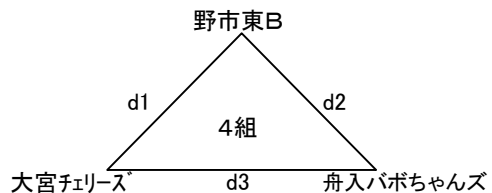

c1	十市緑っ子	甲浦スカイブル
	15	14
	15	9
c2	野市東D	野市ちびっこ
	15	11
	15	11
c3	十市緑っ子	野市東D
	13	15
	15	9
c4	甲浦スカイブル	野市ちびっこ
	9	15
	7	15

※ 各組1位・2位が決勝トーナメント出場!!

※ 順位決定方法は、勝敗⇒セット率⇒総得失点率⇒抽選の順とする。

1組	順位
夜須ちびっこ	1
十市ちびっこ	2
香北フェニックス	3

2組	順位
嶺北	1
野市ラビット	2
舟入ラッキーズ	3

3組	順位
野市東D	1
十市緑っ子	2
野市ちびっこ	3
甲浦スカイブル	4

決勝トーナメント進出チーム

(決勝トーナメント)

優勝	野市東D
準優勝	十市緑っ子
3位	嶺北

東部ブロック ミニソフトバレーボール大会 (3・4年生ビギナーの部) in 田野町 結いの丘ドーム体育館 (予選リーグ)

d1	大宮フェリス	野市東B
	12	15
	12	15
d2	野市東B	舟入ハボちゃんズ
	15	13
	15	13
d3	舟入ハボちゃんズ	大宮フェリス
	15	8
	15	8

e1	嶺北	野市東C
	10	15
	15	4
e2	うきつエンジェル	夜須キッズ
	6	15
	1	15
e3	嶺北	うきつエンジェル
	15	2
	15	4
e4	野市東C	夜須キッズ
	15	12
	15	10

※ 各組1位・2位が決勝トーナメント出場!!

※ 順位決定方法は、勝敗⇒セット率⇒総得失点率⇒抽選の順とする。

4組	順位
野市東B	1
舟入ハボちゃん	2
大宮フェリス	3

5組	順位
野市東C	1
嶺北	2
夜須キッズ	3
うきつエンジェル	4