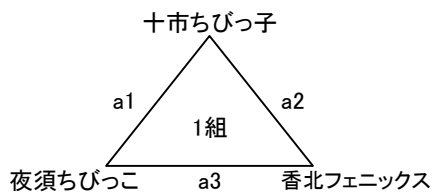

東部ブロック ミニソフトバレーボール大会 (1・2年生の部) in 田野町 結いの丘ドーム体育館

(予選リーグ)

a1	夜須ちびっこ	十市ちびっこ
	11	15
	15	12
a2	十市ちびっこ	香北フェニックス
	15	9
	15	8
a3	香北フェニックス	夜須ちびっこ
	3	15
	2	15

b1	野市ラビット	舟入ラッキーズ
	15	12
	9	15
b2	舟入ラッキーズ	嶺北
	6	15
	12	15
b3	嶺北	野市ラビット
	15	14
	15	4

c1	十市緑っ子	甲浦スカイブル
	15	14
	15	9
c2	野市東D	野市ちびっこ
	15	11
	15	11
c3	十市緑っ子	野市東D
	13	15
	15	9
c4	甲浦スカイブル	野市ちびっこ
	9	15
	7	15

※ 各組1位・2位が決勝トーナメント出場!!

※ 順位決定方法は、勝敗⇒セット率⇒総得失点率⇒抽選の順とする。

1組	順位
夜須ちびっこ	1
十市ちびっこ	2
香北フェニックス	3