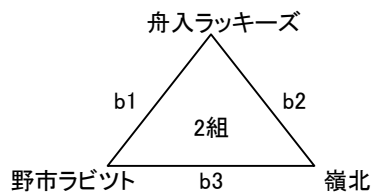

東部ブロック ミニソフトバレーボール大会 (1・2年生の部) in 田野町 結いの丘ドーム体育館

(予選リーグ)

a1	夜須ちびっこ	十市ちびっこ
	11	15
	15	12
a2	十市ちびっこ	香北フェニックス
	15	9
	15	8
a3	香北フェニックス	夜須ちびっこ
	3	15
	2	15

b1	野市ラビット	舟入ラッキーズ
	15	12
	9	15
b2	舟入ラッキーズ	嶺北
	6	15
	12	15
b3	嶺北	野市ラビット
	15	14
	15	4

c1	十市緑っ子	甲浦スカイブル
	15	14
	15	9
c2	野市東D	野市ちびっこ
	15	11
	15	11
c3	十市緑っ子	野市東D
	13	15
	15	9
c4	甲浦スカイブル	野市ちびっこ
	9	15
	7	15

※ 各組1位・2位が決勝トーナメント出場!!

※ 順位決定方法は、勝敗⇒セット率⇒総得失点率⇒抽選の順とする。

1組	順位
夜須ちびっこ	1
十市ちびっこ	2
香北フェニックス	3