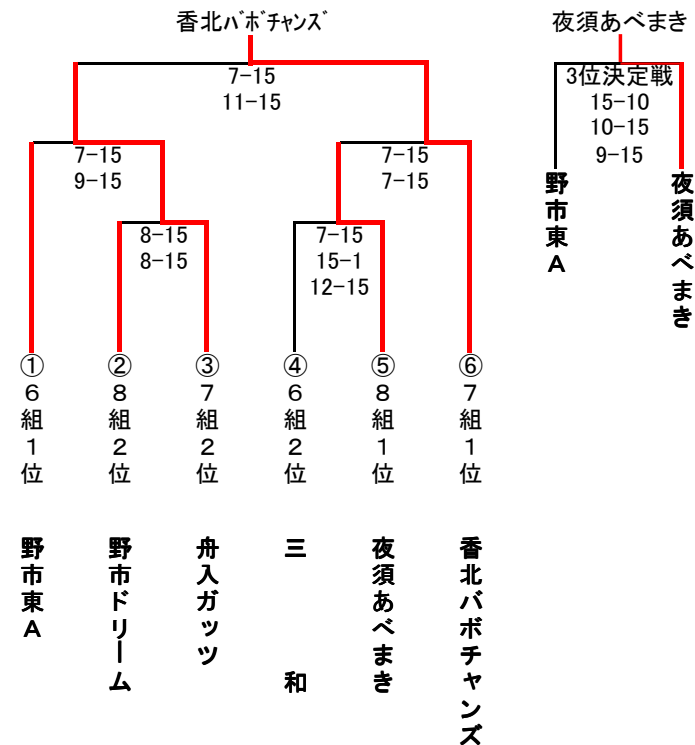

決勝トーナメント進出チーム

(決勝トーナメント)

優勝	野市東C
準優勝	嶺北
3位	舟入ハボちゃんズ

東部ブロック ミニソフトバレーボール大会 (3・4年生経験者の部) in 田野町 結いの丘ドーム体育館 (予選リーグ)

f1	三和	野市東A
	6	15
	15	5
f2	野市東A	野市フレンズ
	15	9
	15	12
f3	野市フレンズ	三和
	2	15
	6	15

g1	香北ハボチャンス	舟入ガッツ
	15	6
	15	7
g2	舟入ガッツ	野市ファイターズ
	8	15
	15	7
g3	野市ファイターズ	香北ハボチャンス
	13	15
	8	15

h1	夜須あべまき	野市ドリーム
	15	11
	15	13
h2	十市浜の子	芸西
	15	2
	15	13
h3	夜須あべまき	十市浜の子
	15	8
	15	12
h4	野市ドリーム	芸西
	15	1
	15	7

※ 各組1位・2位が決勝トーナメント出場!!

※ 順位決定方法は、勝敗⇒セット率⇒総得失点率⇒抽選の順とする。

6組	順位
野市東A	1
三和	2
野市フレンズ	3

7組	順位
香北ハボチャンス	1
舟入ガッツ	2
野市ファイターズ	3

8組	順位
夜須あべまき	1
野市ドリーム	2
十市浜の子	3
芸西	4

 決勝トーナメント進出チーム

(決勝トーナメント)

優勝	香北ハボチャンス
準優勝	舟入ガッツ
3位	夜須あべまき

東部ブロック ミニソフトバレーボール大会 (5・6年生ビギナーの部) in 田野町 結いの丘ドーム体育館 (予選リーグ)

i1	十市若葉	野市ジュニア
	8	15
	9	15
i2	野市ジュニア	舟入キングデビル
	13	15
	8	15
i3	舟入キングデビル	十市若葉
	14	15
	13	15

※ 順位決定方法は、勝敗⇒セット率⇒総得失点率⇒抽選の順とする。

	総得点	総失点	順位
野市ジュニア	30	21	2
十市若葉	30	17	1
舟入キングデビル	30	27	3

決勝トーナメント進出チーム

(決勝トーナメント)

優勝	舟入キングデビル
準優勝	十市若葉
3位	野市ジュニア