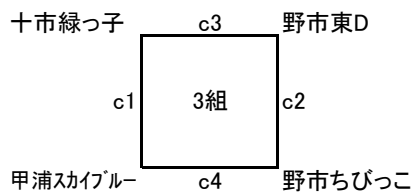

東部ブロック ミニソフトバレーボール大会 (1・2年生の部) in 田野町 結いの丘ドーム体育館

(予選リーグ)

a1	夜須ちびっこ	十市ちびっこ
	11	15
	15	12
a2	十市ちびっこ	香北フェニックス
	15	9
	15	8
a3	香北フェニックス	夜須ちびっこ
	3	15
	2	15

b1	野市ラビット	舟入ラッキーズ
	15	12
	9	15
b2	舟入ラッキーズ	嶺北
	6	15
	12	15
b3	嶺北	野市ラビット
	15	14
	15	4

c1	十市緑っ子	甲浦スカイブル
	15	14
	15	9
c2	野市東D	野市ちびっこ
	15	11
	15	11
c3	十市緑っ子	野市東D
	13	15
	15	9
c4	甲浦スカイブル	野市ちびっこ
	9	15
	7	15

※ 各組1位・2位が決勝トーナメント出場!!

※ 順位決定方法は、勝敗⇒セット率⇒総得失点率⇒抽選の順とする。

1組	順位
夜須ちびっこ	1
十市ちびっこ	2
香北フェニックス	3