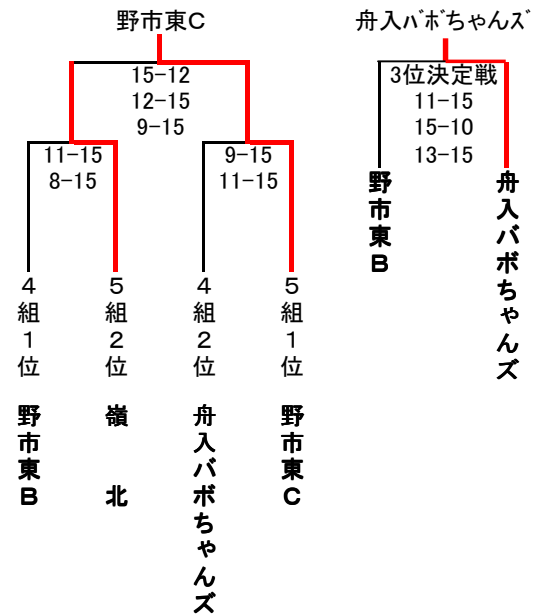

2組	順位
嶺北	1
野市ラビット	2
舟入ラッキーズ	3

3組	順位
野市東D	1
十市緑っ子	2
野市ちびっこ	3
甲浦スカイブル	4

決勝トーナメント進出チーム

(決勝トーナメント)

優勝	野市東D
準優勝	十市緑っ子
3位	嶺北

東部ブロック ミニソフトバレーボール大会 (3・4年生ビギナーの部) in 田野町 結いの丘ドーム体育館 (予選リーグ)

d1	大宮フェリス	野市東B
	12	15
	12	15
d2	野市東B	舟入ハボちゃんズ
	15	13
	15	13
d3	舟入ハボちゃんズ	大宮フェリス
	15	8
	15	8

e1	嶺北	野市東C
	10	15
	15	4
e2	うきつエンジェル	夜須キッズ
	6	15
	1	15
e3	嶺北	うきつエンジェル
	15	2
	15	4
e4	野市東C	夜須キッズ
	15	12
	15	10

※ 各組1位・2位が決勝トーナメント出場!!

※ 順位決定方法は、勝敗⇒セット率⇒総得失点率⇒抽選の順とする。

4組	順位
野市東B	1
舟入ハボちゃん	2
大宮フェリス	3

5組	順位
野市東C	1
嶺北	2
夜須キッズ	3
うきつエンジェル	4

決勝トーナメント進出チーム

(決勝トーナメント)

優勝	野市東C
準優勝	嶺北
3位	舟入ハボちゃんズ

東部ブロック ミニソフトバレーボール大会 (3・4年生経験者の部) in 田野町 結いの丘ドーム体育館 (予選リーグ)

f1	三和	野市東A
	6	15
	15	5
f2	野市東A	野市フレンズ
	15	9
	15	12
f3	野市フレンズ	三和
	2	15
	6	15

g1	香北ハボチャンス	舟入ガッツ
	15	6
	15	7
g2	舟入ガッツ	野市ファイターズ
	8	15
	15	7
g3	野市ファイターズ	香北ハボチャンス
	13	15
	8	15

h1	夜須あべまき	野市ドリーム
	15	11
	15	13
h2	十市浜の子	芸西
	15	2
	15	13
h3	夜須あべまき	十市浜の子
	15	8
	15	12
h4	野市ドリーム	芸西
	15	1
	15	7

※ 各組1位・2位が決勝トーナメント出場!!

※ 順位決定方法は、勝敗⇒セット率⇒総得失点率⇒抽選の順とする。

6組	順位
野市東A	1
三和	2
野市フレンズ	3

7組	順位
香北ハボチャンス	1
舟入ガッツ	2
野市ファイターズ	3