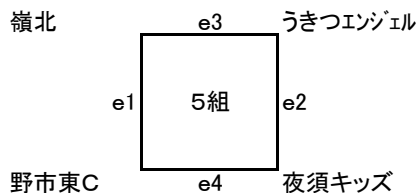

c1	十市緑っ子	甲浦スカイブル
	15	14
	15	9
c2	野市東D	野市ちびっこ
	15	11
	15	11
c3	十市緑っ子	野市東D
	13	15
	15	9
c4	甲浦スカイブル	野市ちびっこ
	9	15
	7	15

※ 各組1位・2位が決勝トーナメント出場!!

※ 順位決定方法は、勝敗⇒セット率⇒総得失点率⇒抽選の順とする。

1組	順位
夜須ちびっこ	1
十市ちびっこ	2
香北フェニックス	3

2組	順位
嶺北	1
野市ラビット	2
舟入ラッキーズ	3

3組	順位
野市東D	1
十市緑っ子	2
野市ちびっこ	3
甲浦スカイブル	4

決勝トーナメント進出チーム

(決勝トーナメント)

優勝	野市東D
準優勝	十市緑っ子
3位	嶺北

東部ブロック ミニソフトバレーボール大会 (3・4年生ビギナーの部) in 田野町 結いの丘ドーム体育館 (予選リーグ)

d1	大宮フェリス	野市東B
	12	15
	12	15
d2	野市東B	舟入ハボちゃんズ
	15	13
	15	13
d3	舟入ハボちゃんズ	大宮フェリス
	15	8
	15	8

e1	嶺北	野市東C
	10	15
	15	4
e2	うきつエンジェル	夜須キッズ
	6	15
	1	15
e3	嶺北	うきつエンジェル
	15	2
	15	4
e4	野市東C	夜須キッズ
	15	12
	15	10

※ 各組1位・2位が決勝トーナメント出場!!

※ 順位決定方法は、勝敗⇒セット率⇒総得失点率⇒抽選の順とする。

4組	順位
野市東B	1
舟入ハボちゃん	2
大宮フェリス	3

5組	順位
野市東C	1
嶺北	2
夜須キッズ	3
うきつエンジェル	4