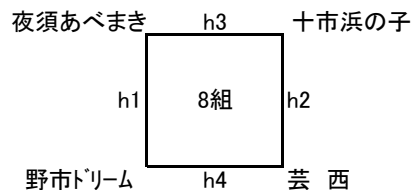

c1	十市緑っ子	甲浦スカイブル
	15	14
	15	9
c2	野市東D	野市ちびっこ
	15	11
	15	11
c3	十市緑っ子	野市東D
	13	15
	15	9
c4	甲浦スカイブル	野市ちびっこ
	9	15
	7	15

※ 各組1位・2位が決勝トーナメント出場!!

※ 順位決定方法は、勝敗⇒セット率⇒総得失点率⇒抽選の順とする。

1組	順位
夜須ちびっこ	1
十市ちびっこ	2
香北フェニックス	3

2組	順位
嶺北	1
野市ラビット	2
舟入ラッキーズ	3

3組	順位
野市東D	1
十市緑っ子	2
野市ちびっこ	3
甲浦スカイブル	4

決勝トーナメント進出チーム

(決勝トーナメント)

優勝	野市東D
準優勝	十市緑っ子
3位	嶺北

東部ブロック ミニソフトバレーボール大会 (3・4年生ビギナーの部) in 田野町 結いの丘ドーム体育館 (予選リーグ)

d1	大宮フェリス	野市東B
	12	15
	12	15
d2	野市東B	舟入ハボちゃんズ
	15	13
	15	13
d3	舟入ハボちゃんズ	大宮フェリス
	15	8
	15	8

e1	嶺北	野市東C
	10	15
	15	4
e2	うきつエンジェル	夜須キッズ
	6	15
	1	15
e3	嶺北	うきつエンジェル
	15	2
	15	4
e4	野市東C	夜須キッズ
	15	12
	15	10

※ 各組1位・2位が決勝トーナメント出場!!

※ 順位決定方法は、勝敗⇒セット率⇒総得失点率⇒抽選の順とする。

4組	順位
野市東B	1
舟入ハボちゃん	2
大宮フェリス	3

5組	順位
野市東C	1
嶺北	2
夜須キッズ	3
うきつエンジェル	4

決勝トーナメント進出チーム

(決勝トーナメント)

優勝	野市東C
準優勝	嶺北
3位	舟入ハボちゃんズ

東部ブロック ミニソフトバレーボール大会 (3・4年生経験者の部) in 田野町 結いの丘ドーム体育館 (予選リーグ)

f1	三和	野市東A
	6	15
	15	5
f2	野市東A	野市フレンズ
	15	9
	15	12
f3	野市フレンズ	三和
	2	15
	6	15

g1	香北ハボチャンス	舟入ガッツ
	15	6
	15	7
g2	舟入ガッツ	野市ファイターズ
	8	15
	15	7
g3	野市ファイターズ	香北ハボチャンス
	13	15
	8	15