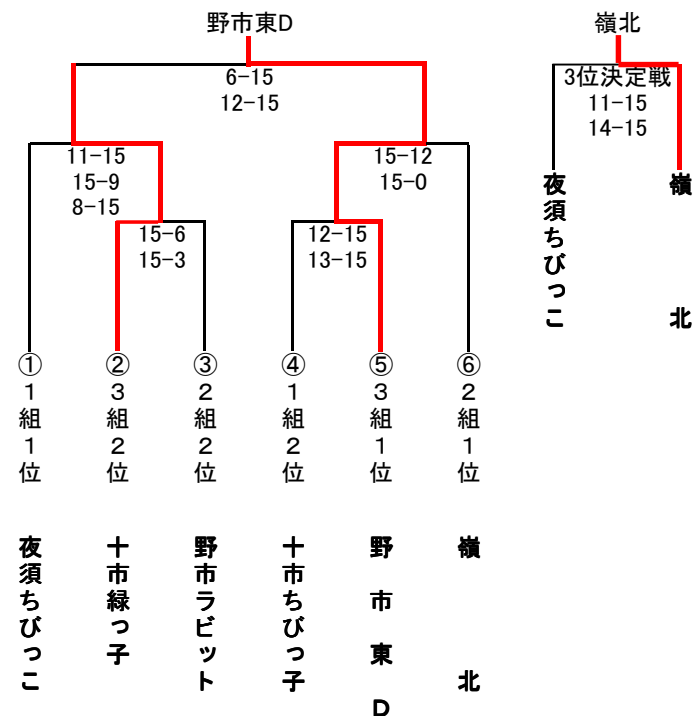

東部ブロック ミニソフトバレーボール大会 (1・2年生の部) in 田野町 結いの丘ドーム体育館

(予選リーグ)

a1	夜須ちびっこ	十市ちびっこ
	11	15
	15	12
a2	十市ちびっこ	香北フェニックス
	15	9
	15	8
a3	香北フェニックス	夜須ちびっこ
	3	15
	2	15

b1	野市ラビット	舟入ラッキーズ
	15	12
	9	15
b2	舟入ラッキーズ	嶺北
	6	15
	12	15
b3	嶺北	野市ラビット
	15	14
	15	4

c1	十市緑っ子	甲浦スカイブル
	15	14
	15	9
c2	野市東D	野市ちびっこ
	15	11
	15	11
c3	十市緑っ子	野市東D
	13	15
	15	9
c4	甲浦スカイブル	野市ちびっこ
	9	15
	7	15

※ 各組1位・2位が決勝トーナメント出場!!

※ 順位決定方法は、勝敗⇒セット率⇒総得失点率⇒抽選の順とする。

1組	順位
夜須ちびっこ	1
十市ちびっこ	2
香北フェニックス	3

2組	順位
嶺北	1
野市ラビット	2
舟入ラッキーズ	3

3組	順位
野市東D	1
十市緑っ子	2
野市ちびっこ	3
甲浦スカイブル	4

決勝トーナメント進出チーム

(決勝トーナメント)

優勝	野市東D
準優勝	十市緑っ子
3位	嶺北

東部ブロック ミニソフトバレーボール大会 (3・4年生ビギナーの部) in 田野町 結いの丘ドーム体育館 (予選リーグ)

d1	大宮フェリス	野市東B
	12	15
	12	15
d2	野市東B	舟入ハボちゃんズ
	15	13
	15	13
d3	舟入ハボちゃんズ	大宮フェリス
	15	8
	15	8

e1	嶺北	野市東C
	10	15
	15	4
e2	うきつエンジェル	夜須キッズ
	6	15
	1	15
e3	嶺北	うきつエンジェル
	15	2
	15	4
e4	野市東C	夜須キッズ
	15	12
	15	10

※ 各組1位・2位が決勝トーナメント出場!!

※ 順位決定方法は、勝敗⇒セット率⇒総得失点率⇒抽選の順とする。

4組	順位
野市東B	1
舟入ハボちゃん	2
大宮フェリス	3

5組	順位
野市東C	1
嶺北	2
夜須キッズ	3
うきつエンジェル	4