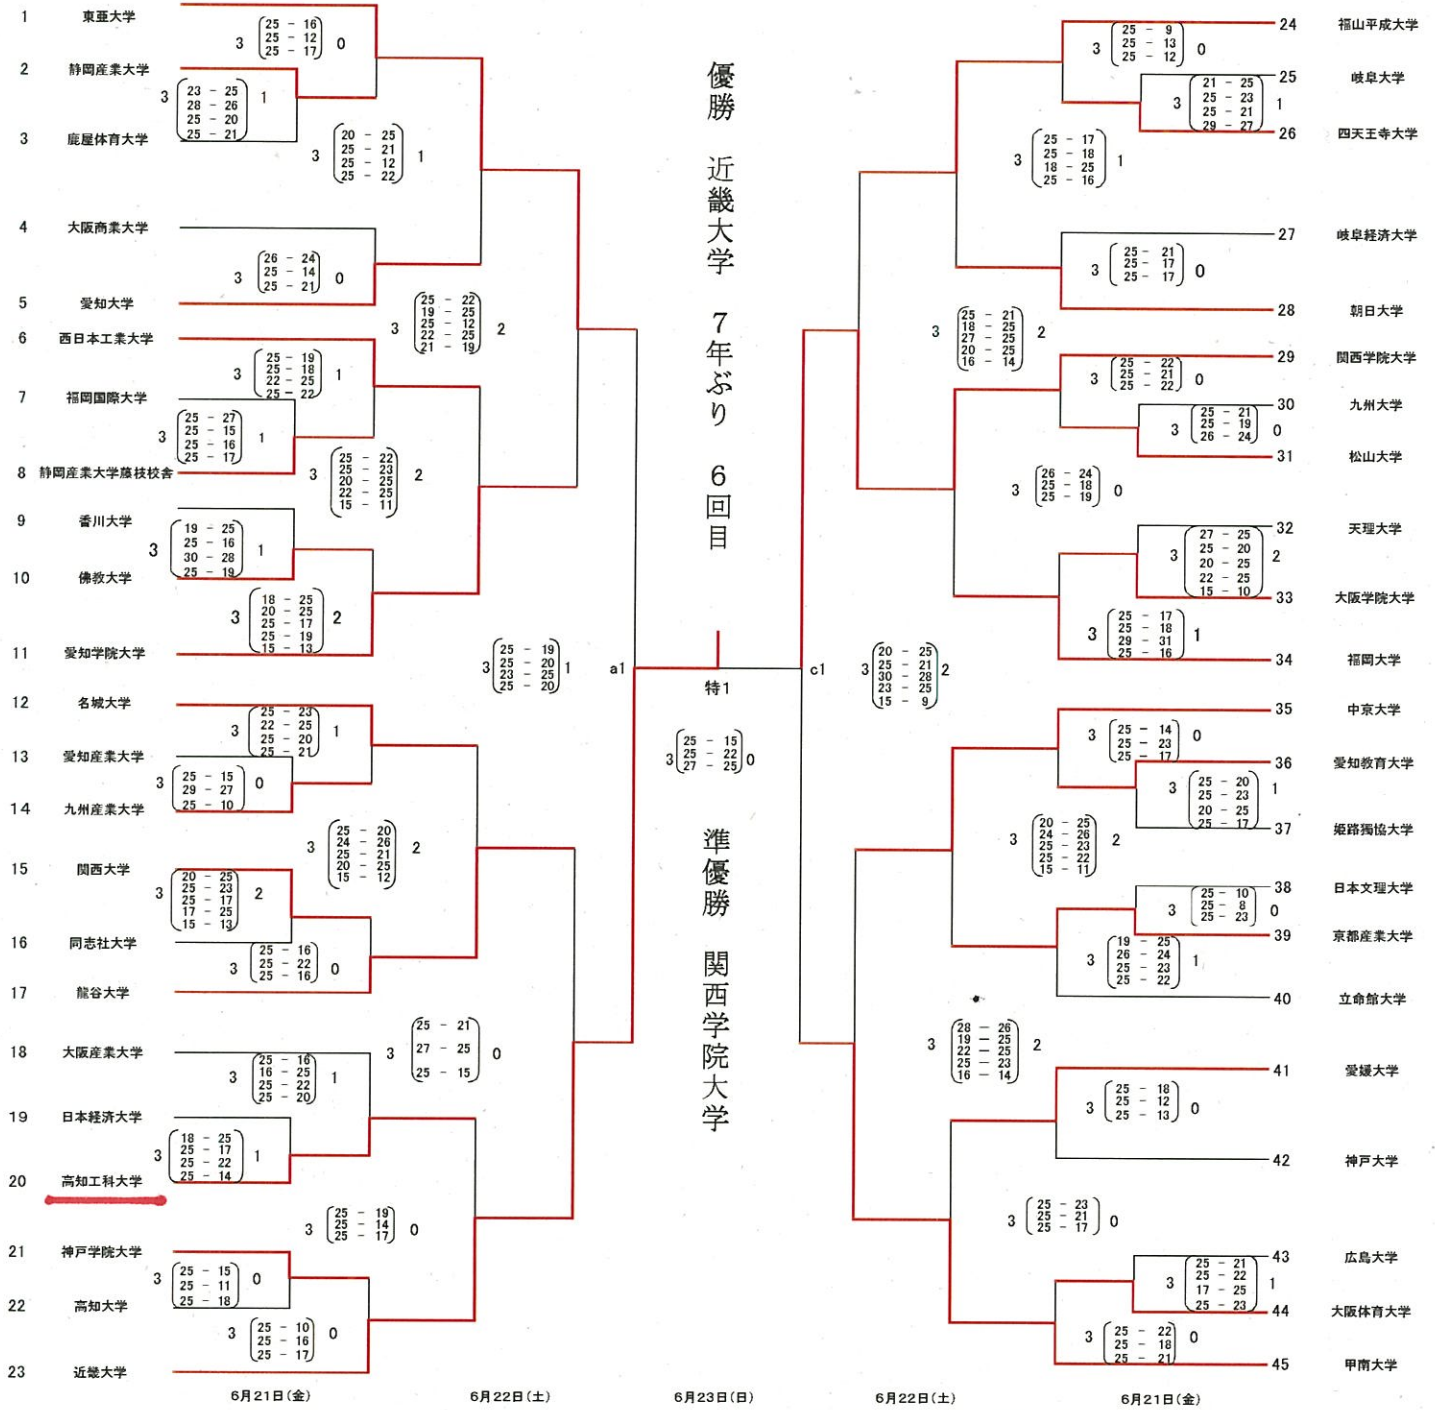

2013年度 第39回西日本バレーボール大学男子選手権大会

【決勝トーナメント戦 試合結果】

a・b・c 特コート	.....	兵庫県立総合体育館	大体育館
dコート	.....	兵庫県立総合体育館	中体育館
e・f・gコート	.....	ベコム総合体育館	メインアリーナ
hコート	.....	ベコム総合体育館	サブアリーナ