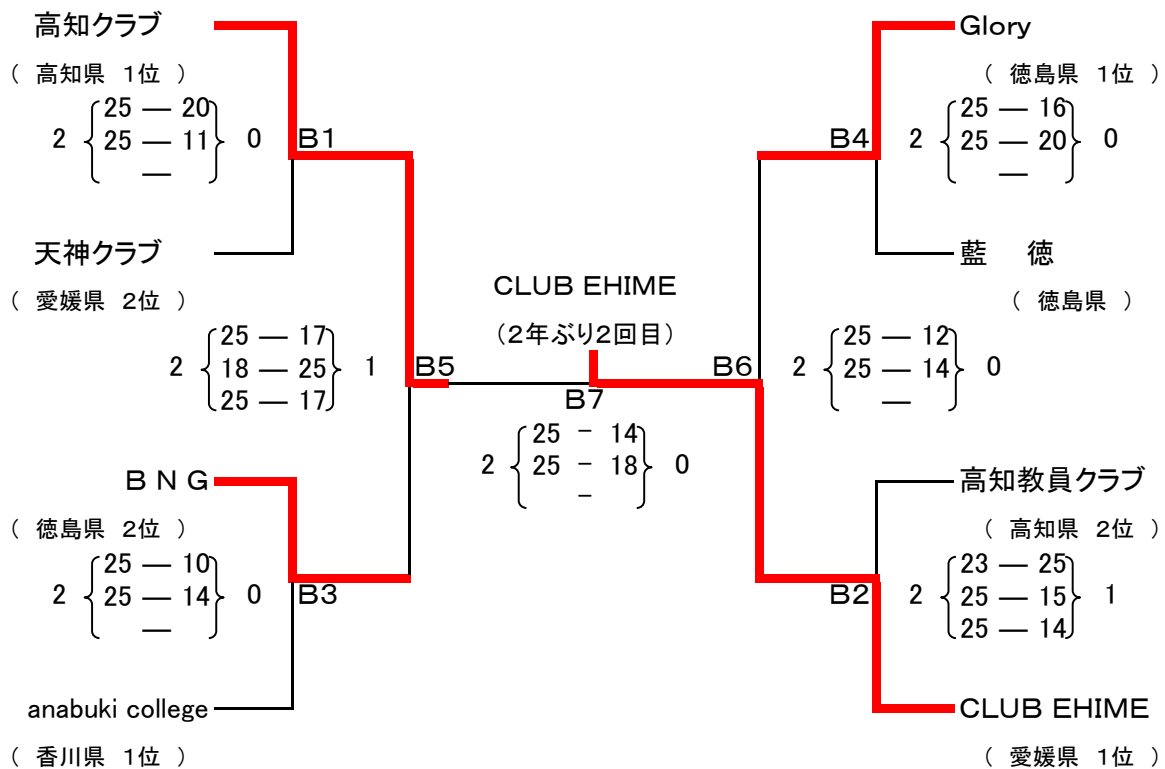

第25回四国6人制男女クラブバレーボール選手権大会組合せ

日時 平成24年7月22日(日)

会場 北島北公園総合体育館(サンフラワードーム)

[6人制男子]

[6人制女子]

第25回四国6人制男女クラブバレーボール選手権大会組合せ

日時 平成24年7月22日(日)

会場 松茂町総合体育館

[9人制男子]

[9人制女子]