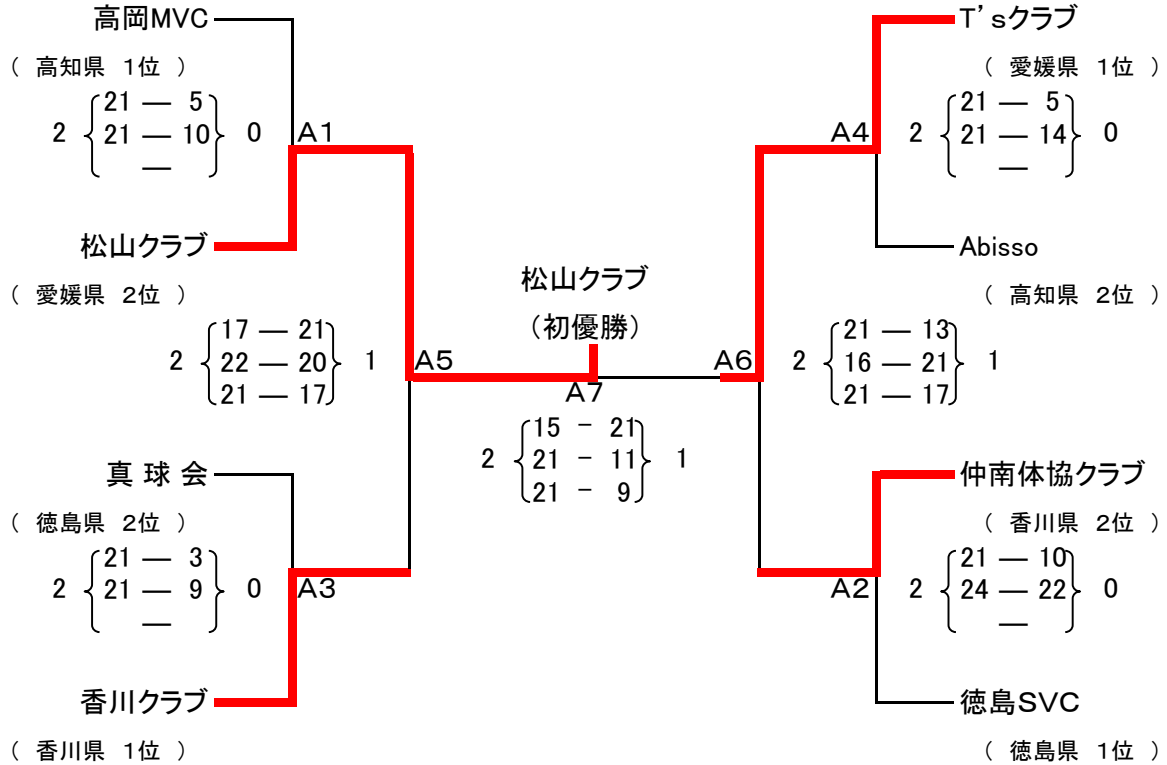

第25回四国6人制男女クラブバレーボール選手権大会組合せ

日時 平成24年7月22日(日)

会場 北島北公園総合体育館(サンフラワードーム)

[6人制男子]

[6人制女子]

第25回四国6人制男女クラブバレーボール選手権大会組合せ

日時 平成24年7月22日(日)

会場 松茂町総合体育館

[9人制男子]

[9人制女子]