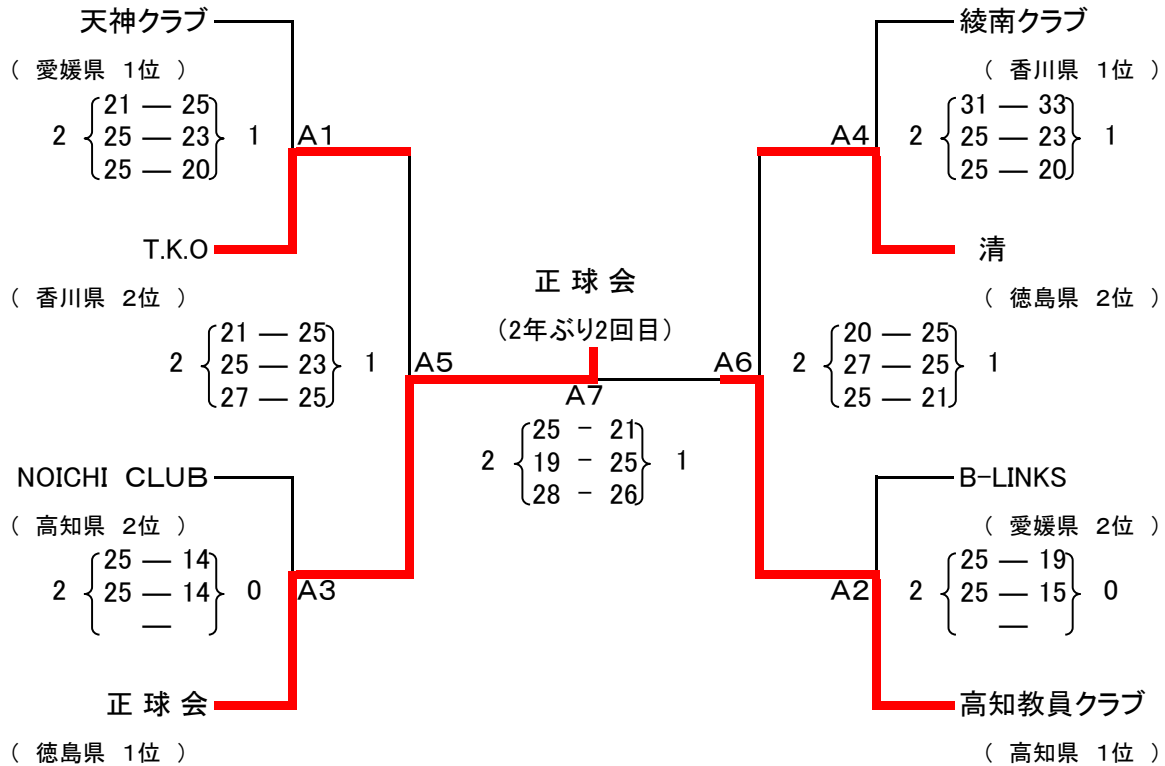

第25回四国6人制男女クラブバレーボール選手権大会組合せ

日時 平成24年7月22日(日)

会場 北島北公園総合体育館(サンフラワードーム)

[6人制男子]

[6人制女子]

第25回四国6人制男女クラブバレーボール選手権大会組合せ

日時 平成24年7月22日(日)

会場 松茂町総合体育館

[9人制男子]

[9人制女子]