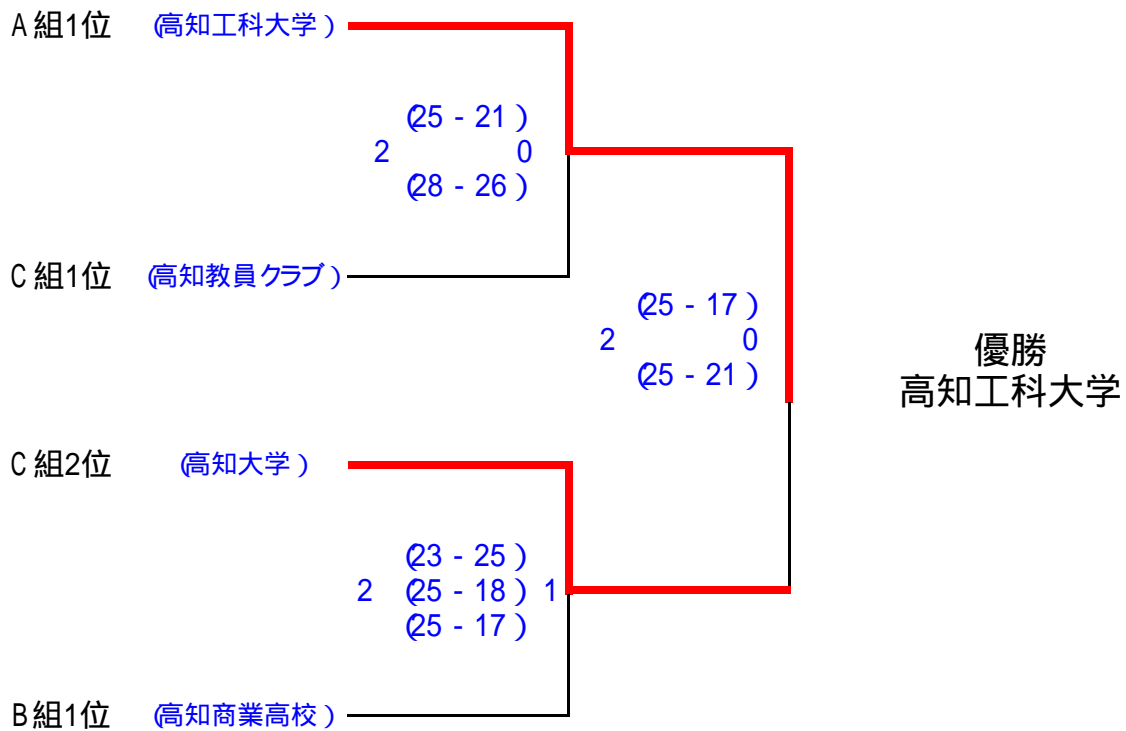

1勝2敗

2勝1敗

3勝0敗

0勝3敗

高知中央高校 高知大学が勝ち上がり

男子の部 平成24年4月30日 高知小津高校体育館

女子の部 平成24年4月30日 高知小津高校体育館