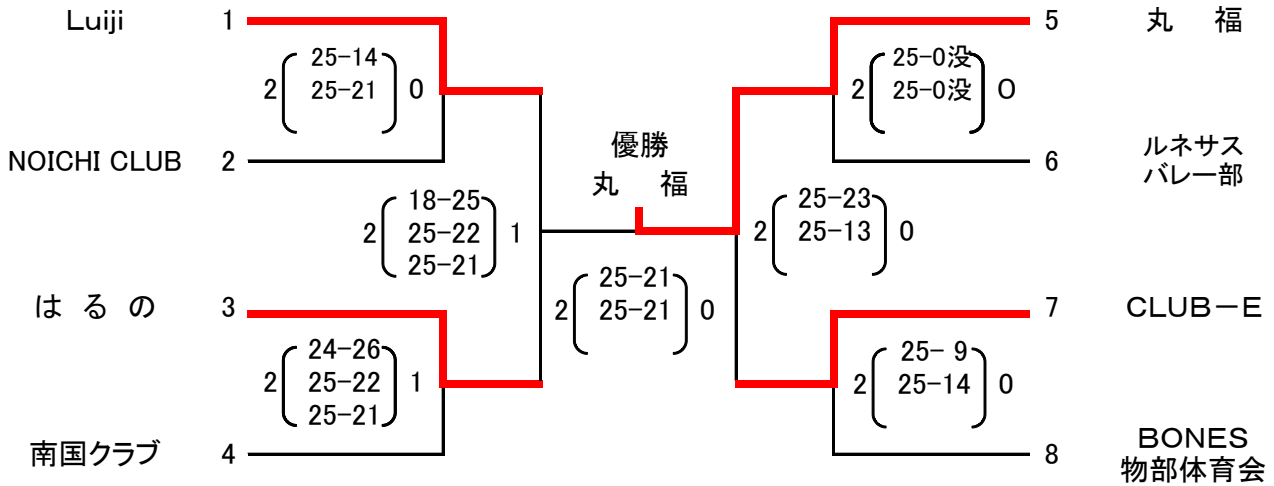

平成22年度 全日本6人制バレーボールクラブカップ男女選手権大会  
高知県予選大会結果

日時 平成22年 6月 13日(日)

会場 中芸広域体育館(安芸郡安田町) 開場 8:30 開会式 9:00

<男子の部>

<女子の部>