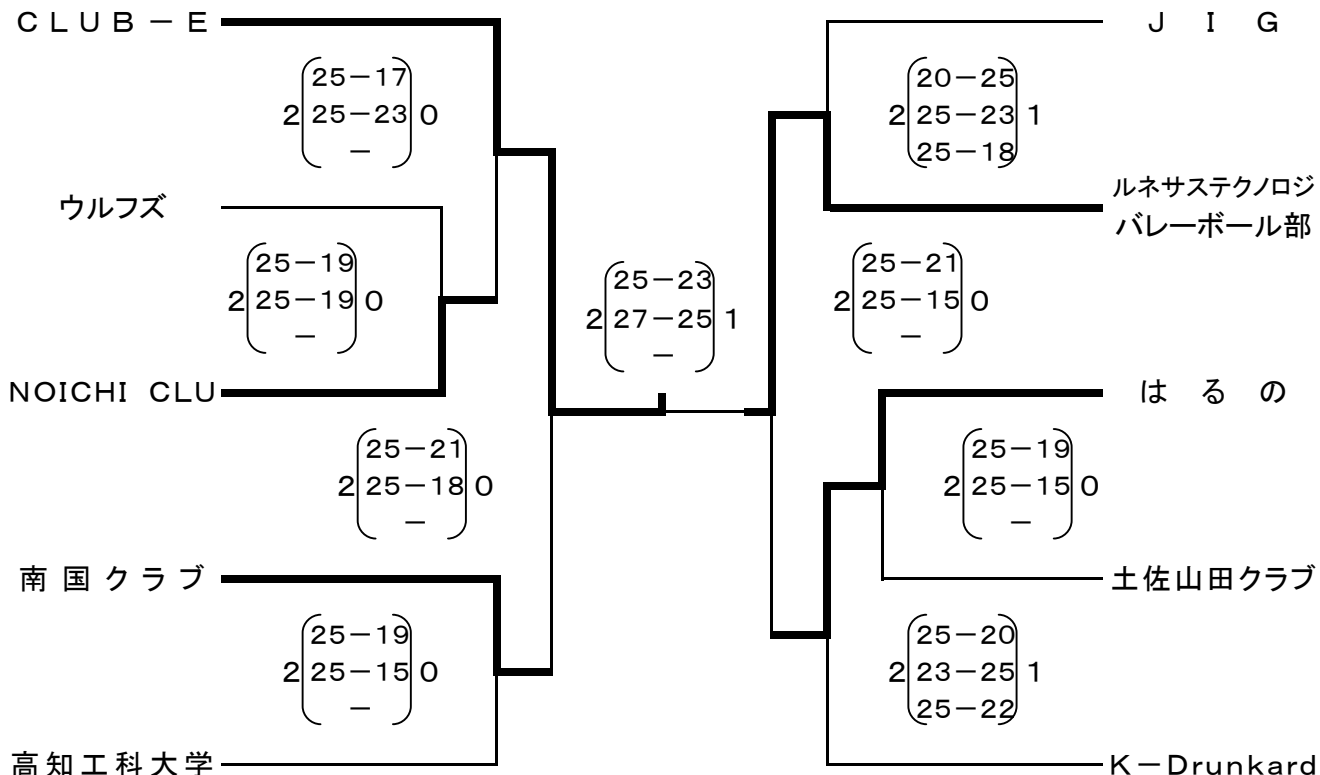

平成18年度 全日本6人制バレーボールクラブカップ男女選手権大会
高知県予選大会組み合わせ

日時:平成18年6月4日(日)

男子の部 会場: 中芸広域体育館

女子の部 会場: 安芸市民体育館

全日本6人制クラブカップ選手権大会

男子 8月3日(木)~8月6日(日) 新潟県
女子 8月10日(木)~8月13日(日) 石川県