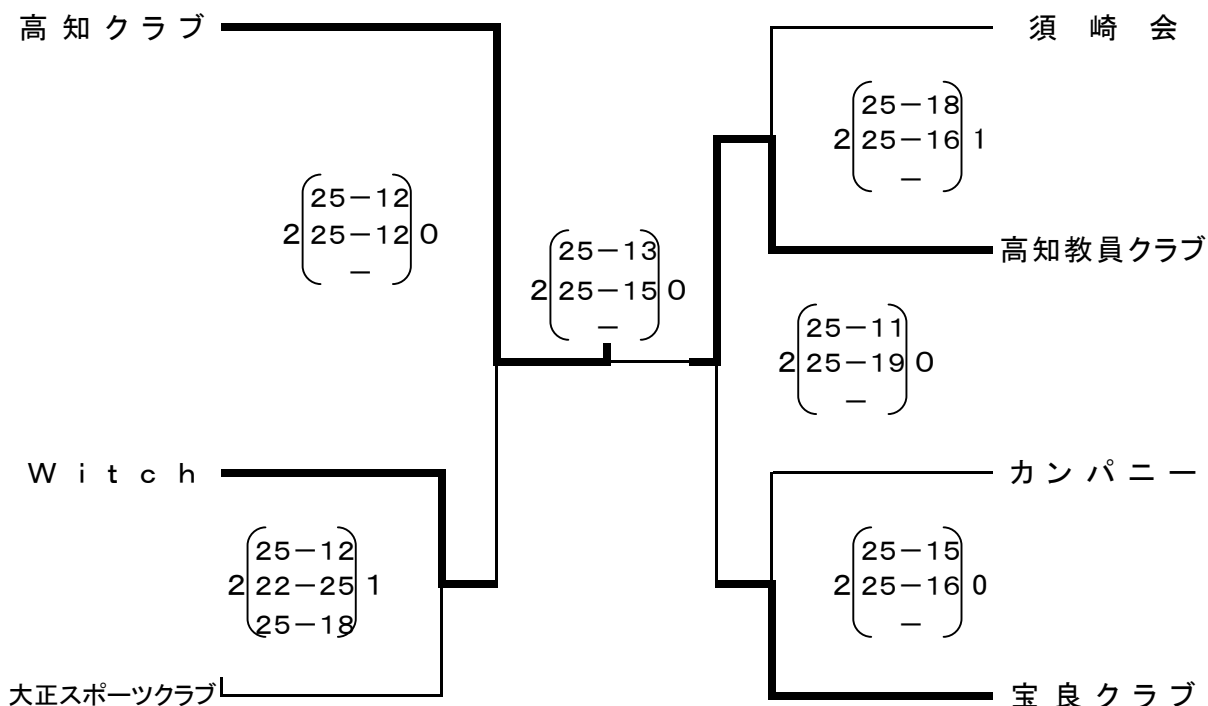

平成18年度 全日本6人制バレーボールクラブカップ男女選手権大会
高知県予選大会組み合わせ

日時:平成18年6月4日(日)

男子の部 会場: 中芸広域体育館

女子の部 会場: 安芸市民体育館

全日本6人制クラブカップ選手権大会

男子 8月3日(木)~8月6日(日) 新潟県
女子 8月10日(木)~8月13日(日) 石川県